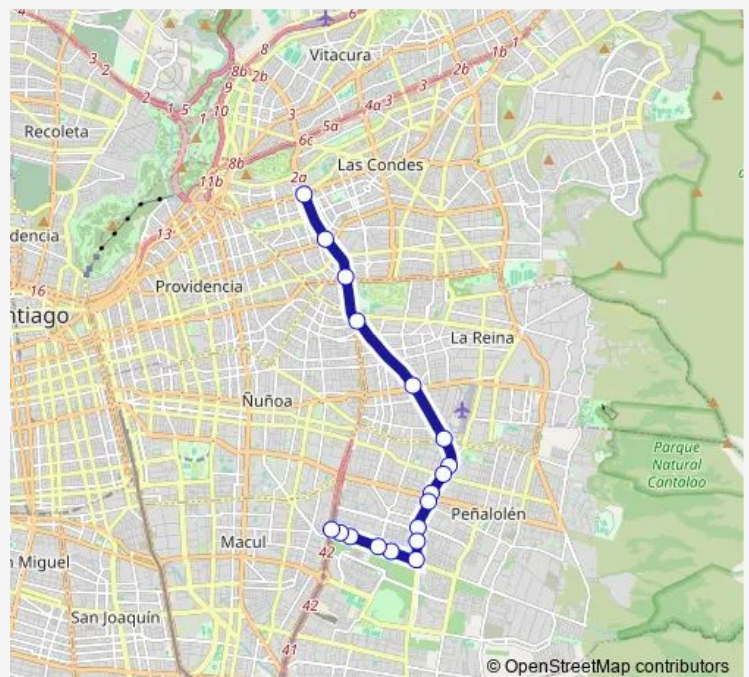

Bus 420e (M) Escuela Militar - Lo Hermida

[Go to website](#)

Direction

Pc74-Parada 6 / (M) Escuela Militar — Pd381-Parada 4 / (M) Los Presidentes

18 stops

[Open route schedule](#)

- Pc74-Parada 6 / (M) Escuela Militar
- Pc77-Av. Américo Vespucio / Esq. Av. Cristóbal Colón
- Pc80-Av. Américo Vespucio / Esq. Av. Francisco Bilbao
- Pd357-Parada 5 / (M) Príncipe De Gales
- Pd362-Parada 1 / (M) Fdo.Castillo V.
- Pd366-Avenida Tobalaba / Esq. Av. José Arrieta
- Pd368-Avenida Tobalaba / Esq. Pasaje 3
- Pd656-Avenida Tobalaba / Esq. Avenida Oriental
- Pd1412-Parada 7 / Tobalaba - Avenida Grecia
- Pd370-Parada 5 / Tobalaba - Avenida Grecia
- Pd372-Avenida Tobalaba / Esq. Avenida El Valle
- Pd373-Avenida Tobalaba / Esq. Las Viñas
- Pd374-Avenida Tobalaba / Esq. Av. Los Presidentes
- Pd375-Av. Los Presidentes / Esq. Los Lagos
- Pd376-Av. Los Presidentes / Esq. Caracas
- Pd378-Av. Los Presidentes / Esq. Santa María
- Pd379-Av. Los Presidentes / Esq. San Carlos
- Pd381-Parada 4 / (M) Los Presidentes

Route schedule

Pc74-Parada 6 / (M) Escuela Militar — Pd381-Parada 4 / (M) Los Presidentes

Monday	00:00
Tuesday	00:00
Wednesday	00:00
Thursday	00:00
Friday	00:00
Saturday	—
Sunday	—

Route info

Direction: Pc74-Parada 6 / (M) Escuela Militar

Stops: 18

Trip Duration: 0 hour 41 min

420e — (M) Escuela Militar - Lo Hermida

Direction

Pd382-Av. Los Presidentes / Esq. Santa María —
Pc1090-Parada 11 / (M) Escuela Militar

15 stops

[Open route schedule](#)

Pd382-Av. Los Presidentes / Esq. Santa María

Pd386-Av. Los Presidentes / Esq. Caracas

Pd387-Av. Los Presidentes / Esq. Los Lagos

Pd388-Av. Los Presidentes / Esq. Avenida Tobalaba

Pd1400-M. Sánchez Fontecilla / Esq. Camilo Mori