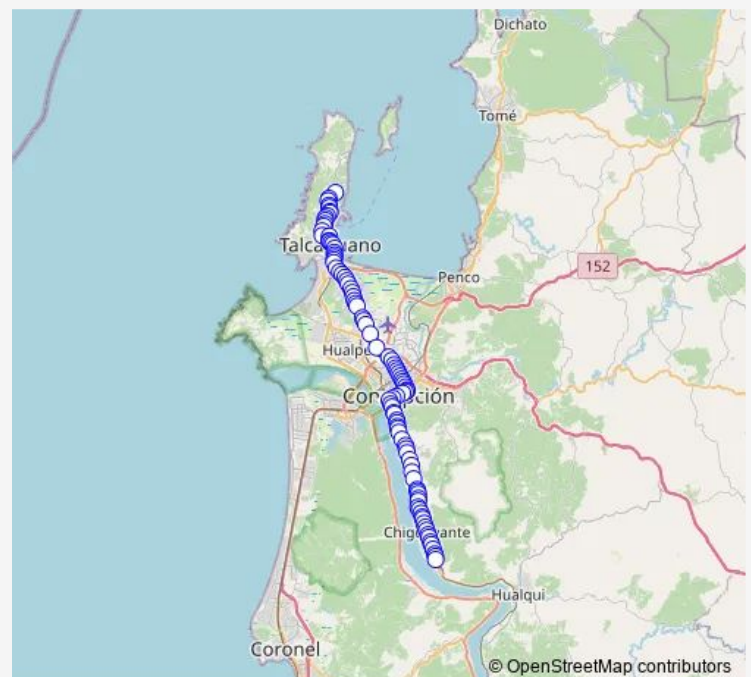

Direction

Michimalonco - O480 / A Talcahuano — Los Pinos - Los Cipreses

98 stops

[Open route schedule](#)

Michimalonco - O480 / A Talcahuano

Michimalonco - Maruri / Poniente

Michimalonco - Rengo / Poniente

Michimalonco - Inaqueipo / Poniente

Colon - Angamos

Colon - Veintiuno De Mayo

Route schedule

Michimalonco - O480 / A Talcahuano — Los Pinos - Los Cipreses

Monday 06:00-23:30

Tuesday 06:00-23:30

Wednesday 06:00-23:30

Thursday 06:00-23:30

Friday 06:00-23:30

Saturday 06:00-23:40

Sunday 06:00-23:40

Route info

Direction: Michimalonco - O480 / A Talcahuano

Stops: 98

Trip Duration: 1 hour 3 min

Colon - Orella

Autopista Talcahuna Concep. - Rio Petorca

Autopista Talcahuano Concep. - Benavente

Inacap / Poniente

Mall Plaza Trebol / Poniente

Paicaví - Gral Bonilla

Paicaví - Calle Nueva

Paicaví - Ongolmo

Paicaví - Manuel Gutierrez