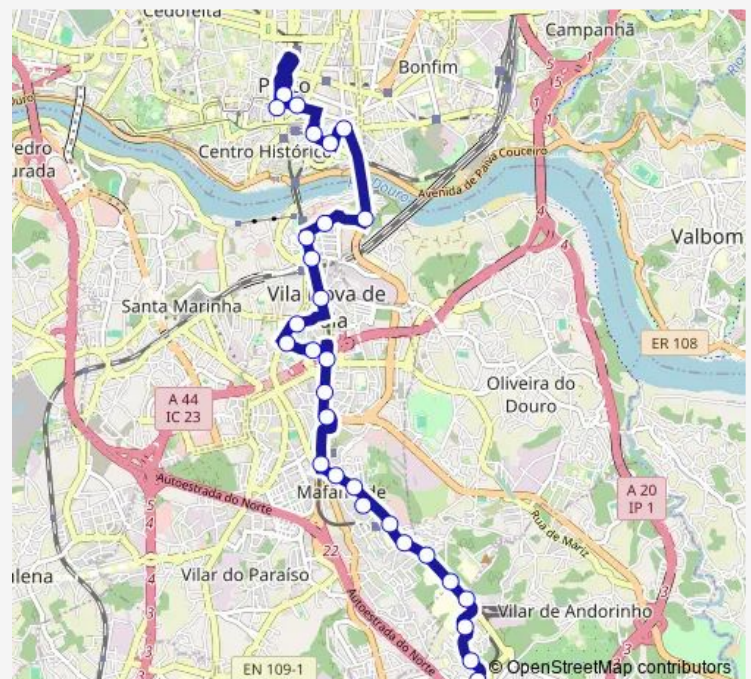

Cravel

Rtp

Esc. EB 2/3 S Reis

Route schedule

AV. Aliados — Vila D'Este

Monday 01:00-05:00

Tuesday 01:00-05:00

Wednesday 01:00-05:00

Thursday 01:00-05:00

Friday 01:00-05:00

Saturday 01:00-05:00

Sunday 01:00-05:00

Route info

Direction: AV. Aliados

Stops: 29

Trip Duration: 0 hour 25 min

10M — Av.Aliados - Vila D'Este

Sardoal

Egas Moniz

Hosp. Santos Silva

Monte DA Virgem

Salgueiro Maia

Mimosas

Urb. Vila D'Este

Direction: Vila D'Este

Stops: 30

Trip Duration: 0 hour 25 min

Alex. Herculano

Batalha

PR. D. João I

Av.Aliados

AV. Aliados