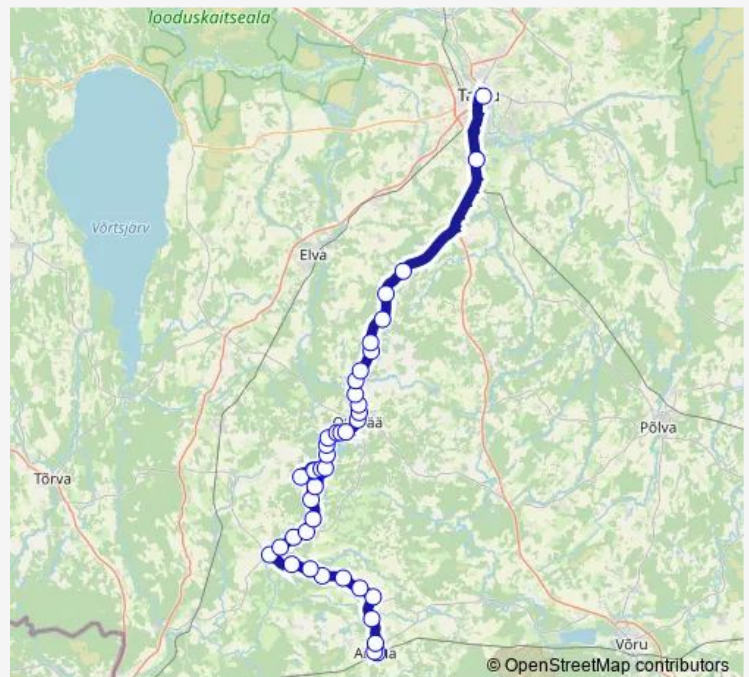

Bus 70C Antsla-Sangaste-Otepää-Tartu

[Go to website](#)

Direction

Antsla — Tartu bussijaam

42 stops

[Open route schedule](#)

- Antsla
- Keskus
- Nässmetsa
- Vana-Antsla
- Kuldre rist
- Kuldre
- Kassi
- Kassilaane
- Sarapuu
- Antsi
- Sangaste
- Vääna
- Restu
- Karja
- Aanike
- Märdi
- Matu
- Voki
- Kondi
- Kääriku
- Kondi

Route schedule

Antsla — Tartu bussijaam

Monday	14:35
Tuesday	14:35
Wednesday	14:35
Thursday	14:35
Friday	14:35
Saturday	14:35
Sunday	14:35

Route info

Direction: Antsla

Stops: 42

Trip Duration: 1 hour 40 min

70C — Antsla-Sangaste-Otepää-Tartu

Voki
Sihva
Raasiku
Ristipealse
Animatsi
Sõjatamme
Pühajärve
Aedlinna
Otepää
Alajaama
Majasoo
Kastolatsi
Raiga
Kintsli
Nõuni
Ristimäe
Makita
Kodijärve
Pangodi
Ülenurme
Tartu bussijaam