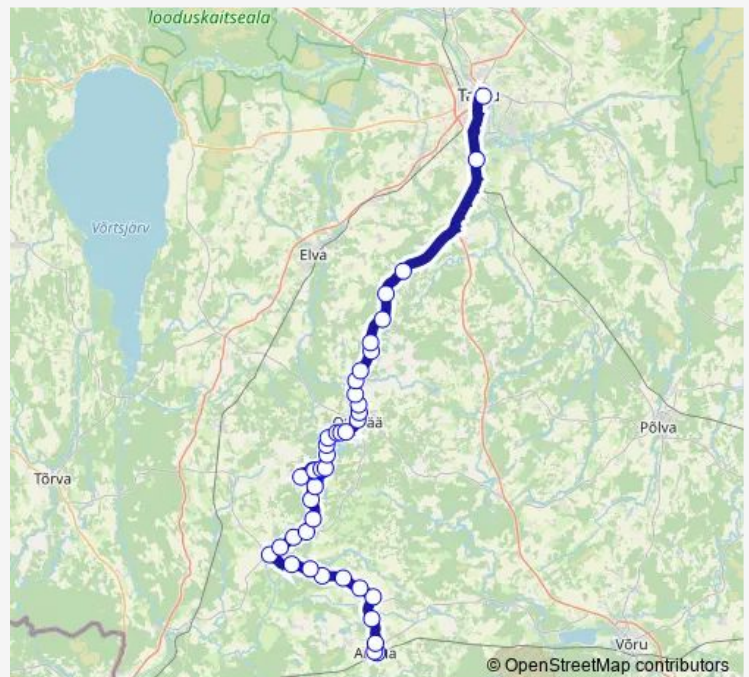

Direction

Antsla — Tartu bussijaam

42 stops

[Open route schedule](#)

- Antsla
- Keskus
- Nässmetsa
- Vana-Antsla
- Kuldre rist
- Kuldre
- Kassi
- Kassilaane
- Sarapuu
- Antsi
- Sangaste
- Vääna
- Restu
- Karja
- Aanike
- Märdi
- Matu
- Voki
- Kondi
- Kääriku
- Kondi

Route schedule

Antsla — Tartu bussijaam

Monday	14:35
Tuesday	14:35
Wednesday	14:35
Thursday	14:35
Friday	14:35
Saturday	14:35
Sunday	14:35

Route info

Direction: Antsla

Stops: 42

Trip Duration: 1 hour 40 min

70c — Antsla-Sangaste-Otepää-Tartu

Voki
Sihva
Raasiku
Ristipealse
Animatsi
Sõjatamme
Pühajärve
Aedlinna
Otepää
Alajaama
Majasoo
Kastolatsi
Raiga
Kintsli
Nõuni
Ristimäe
Makita
Kodijärve
Pangodi
Ülenurme
Tartu bussijaam