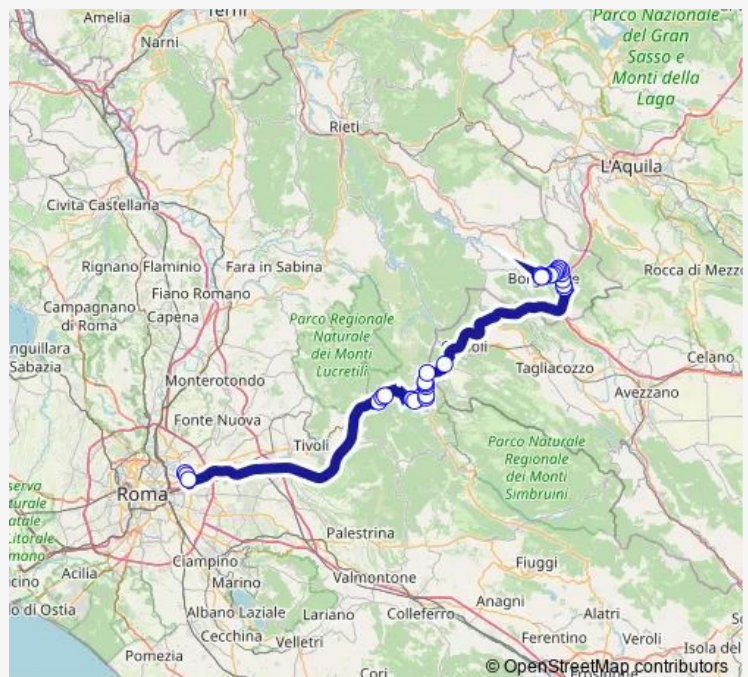

RIOFREDDO | Via Tiburtina Via Travetto # f9010

Oricola (AQ) | Pezzetagle # f15169

BORGOROSE | Casello Valle del Salto # f8274

BORGOROSE | Via Corvaro (Km 5) # f8275

BORGOROSE | San Francesco Vecchio # f8276

BORGOROSE | Via Corvaro (Km 3) # f8277

BORGOROSE | Via Corvaro Via Sport # f8278

BORGOROSE | Corvaro # f8279

### Route schedule

ROMA | Ponte Mammolo (Metro B) # f9014 — BORGOROSE | Piazza Municipio # f8254

Monday 07:25-20:00

Tuesday 07:25-20:00

Wednesday 07:25-20:00

Thursday 07:25-20:00

Friday 07:25-20:00

Saturday 07:25

### Route info

Direction: ROMA | Ponte Mammolo (Metro B) # f9014

Stops: 30

Trip Duration: 1 hour 30 min

Roma Ponte Mammolo - Borgorose # Fm913d

BORGOROSE | Via Cicolana Via Rose # f8280

BORGOROSE | Via Cicolana Via Quercia # f8281