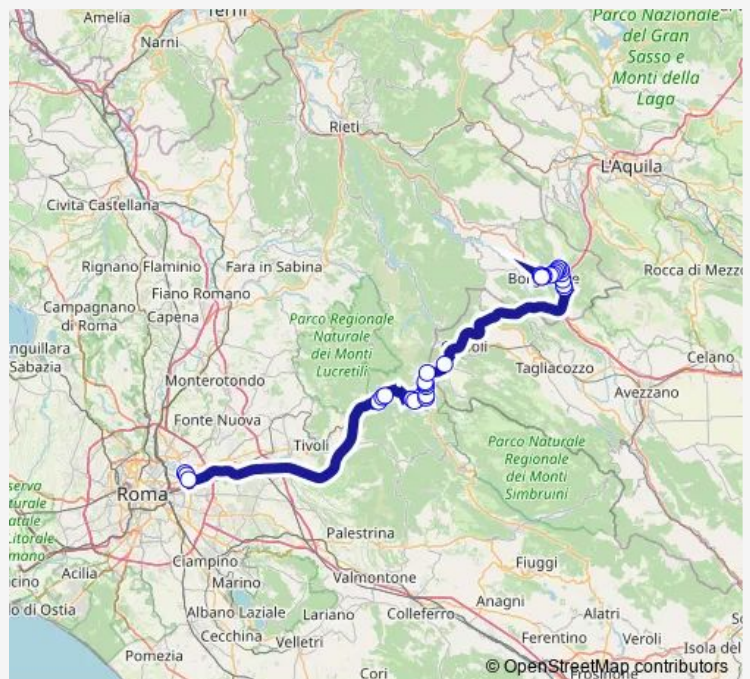

Arsoli | Stazione FS # f9008

Riofreddo | Via Tiburtina Via Travetto # f9010

Oricola (AQ) | Pezzetagnie # f15169

Borgorose | Casello Valle del Salto # f8274

Borgorose | Via Corvaro (Km 5) # f8275

Borgorose | San Francesco Vecchio # f8276

Borgorose | Via Corvaro (Km 3) # f8277

Borgorose | Via Corvaro Via Sport # f8278

Borgorose | Corvaro # f8279

Route schedule

Roma | Ponte Mammolo (Metro B) # f9014 — Borgorose | Piazza Municipio # f8254

Monday 07:25-20:00

Tuesday 07:25-20:00

Wednesday 07:25-20:00

Thursday 07:25-20:00

Friday 07:25-20:00

Saturday 07:25

Sunday —

Route info

Direction: Roma | Ponte Mammolo (Metro B) # f9014

Stops: 30

Trip Duration: 1 hour 28 min

Roma Ponte Mammolo - Borgorose # Fm913d

Borgorose | Via Cicolana Via Rose # f8280

Borgorose | Via Cicolana Via Quercia # f8281

Borgorose | Via Cicolana Via Salto Cicolana # f8282