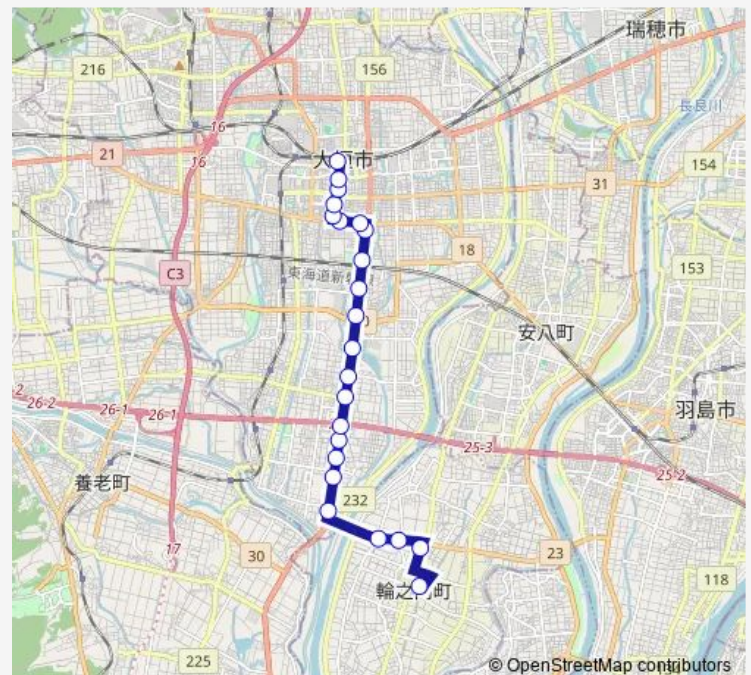

Okbストリート郭町

Route schedule

輪之内文化会館 — 大垣駅前

Monday 06:50-20:45

Tuesday 06:50-20:45

Wednesday 06:50-20:45

Thursday 06:50-20:45

Friday 06:50-20:45

Saturday 07:35-19:45

Sunday 07:35-19:45

Route info

Direction: 輪之内文化会館

Stops: 23

Trip Duration: 0 hour 35 min

輪之内線

BusMaps

Okbストリート新大橋

大垣駅前

Direction

大垣駅前 — 輪之内文化会館

23 stops

[Open route schedule](#)

大垣駅前

Okbストリート新大橋

Stops: 23

Trip Duration: 0 hour 35 min

輪之内線 Bus time schedules and route maps are available in an offline PDF at busmaps.com. Use the busmaps.com website to see live bus times, train schedule or subway schedule, and step-by-step directions for all public transit in Ogaki