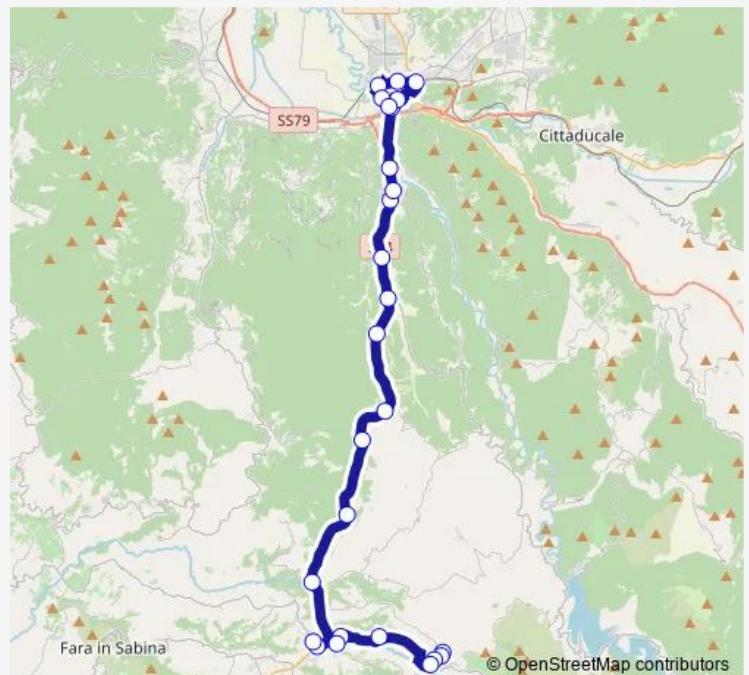

Direction

POGGIO MOIANO | Deposito # f9727 — Rieti | Via Sassetti
Via Salaria # f1075

26 stops

[Open route schedule](#)

- POGGIO MOIANO | Deposito # f9727
- POGGIO MOIANO | Campo Sportivo # f9726
- POGGIO MOIANO | Viale Manzoni (Scuole) # f9728
- POGGIO MOIANO | Via Licinese Viale Manzoni # f9729
- MONTELEONE | Via Licinese (Villa Pepoli) # f9782
- POGGIO MOIANO | Fiacchini # f9803
- POGGIO MOIANO | Cerdomare # f9804
- POGGIO MOIANO | Osteria Nuova # f9805
- POGGIO MOIANO | Via Mirtense (Osteria Nuova) # f9845
- POGGIO S. LORENZO | Ponte Buita # f9795
- Poggio S.Lorenzo BV # 5280
- Torricella | Ornaro # f1054
- Torricella | Via Salaria Via Salaria Vecchia # f1055
- Rieti | Via Salaria (Km 67) # f1057
- Rieti | Via Salaria Via Turanense # f1059
- Rieti | San Giovanni Reatino # f1061
- Rieti | Maglianello Basso # f1062
- Rieti | Via Salaria Via Zoccani # f1063
- Rieti | Casale Bucci # f1064
- Rieti | Via Salaria Via Sassetti # f1067
- Rieti | Piazza Cavour # f1068

Route schedule

POGGIO MOIANO | Deposito # f9727 — Rieti | Via Sassetti
Via Salaria # f1075

Monday	08:15
Tuesday	08:15
Wednesday	08:15
Thursday	08:15
Friday	08:15
Saturday	—
Sunday	—

Route info

Direction: POGGIO MOIANO | Deposito # f9727

Stops: 26

Trip Duration: 1 hour 0 min

Poggio Moiano - Rieti # Pg921a

Rieti | Largo Bersaglieri # f1069

Rieti | Stazione FS Ist. Superiore Principessa di Napoli # f1070

Rieti | Ist. Superiore Di Savoia # f1073