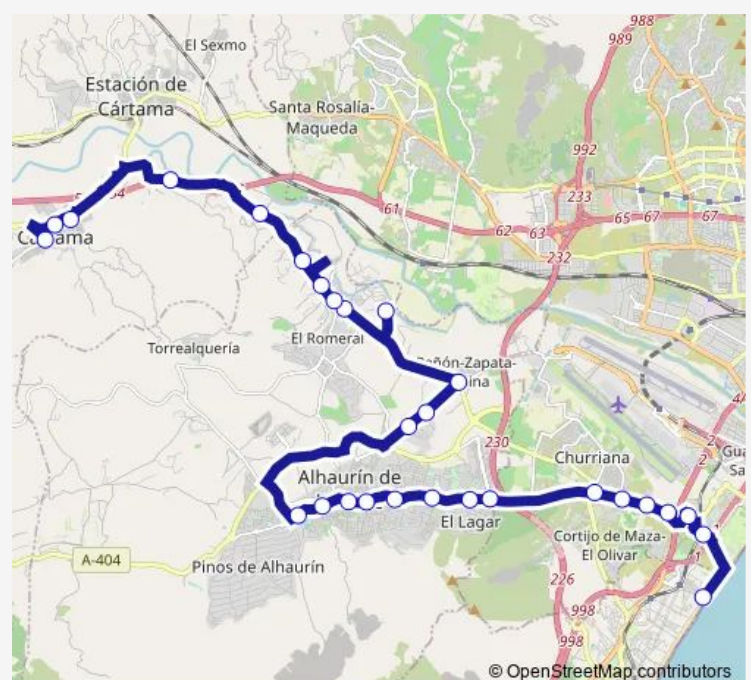

Cortijo Mestanza

La Trampa

Cuatro Vientos

Route schedule

Rotonda Paseo Marítimo — Santo Cristo

Monday	14:00-19:30
Tuesday	14:00-19:30
Wednesday	14:00-19:30
Thursday	14:00-19:30
Friday	14:00-19:30
Saturday	—
Sunday	—

Route info

Direction: Rotonda Paseo Marítimo

Stops: 28

Trip Duration: 1 hour 1 min

M-136 — Cártama-Alhaurín De La Torre-Plaza Mayor-Los Álamos

Arroyo Gragea

Gasolinera Sta. Amalia

Doñana

Atalaya De Cártama

Jardincillo

San Rafael

Santo Cristo

Direction

Santo Cristo V — Rotonda Paseo Marítimo

58 stops

[Open route schedule](#)