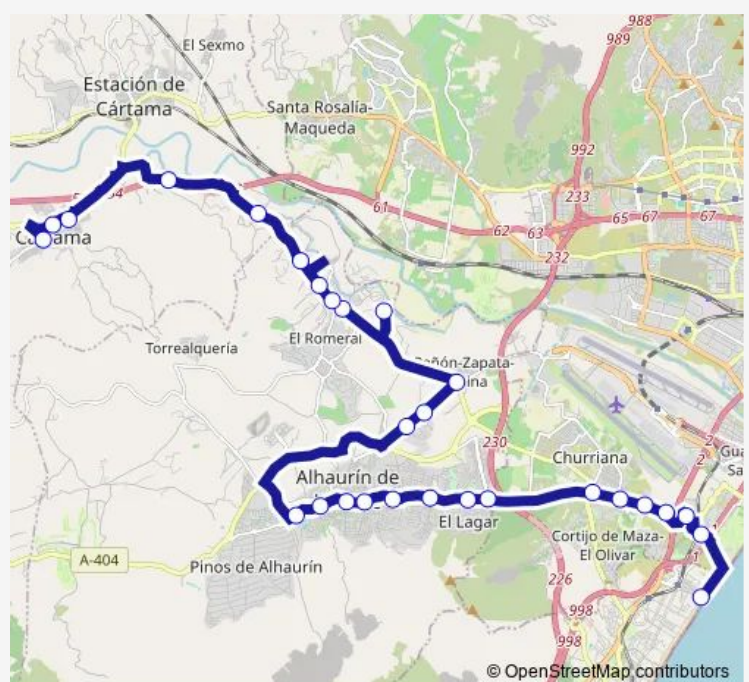

Cortijo Mestanza

La Trampa

Cuatro Vientos

Route schedule

Rotonda Paseo Marítimo — Santo Cristo

Monday	14:00-19:30
Tuesday	14:00-19:30
Wednesday	14:00-19:30
Thursday	14:00-19:30
Friday	14:00-19:30
Saturday	—
Sunday	—

Route info

Direction: Rotonda Paseo Marítimo

Stops: 28

Trip Duration: 1 hour 1 min

M-136 — Cártama-Alhaurín De La Torre-Plaza Mayor-Los Álamos

Arroyo Gragea

Gasolinera Sta. Amalia

Doñana

Atalaya De Cártama

Jardincillo

San Rafael

Santo Cristo

Direction

Santo Cristo V — Rotonda Paseo Marítimo

58 stops

[Open route schedule](#)