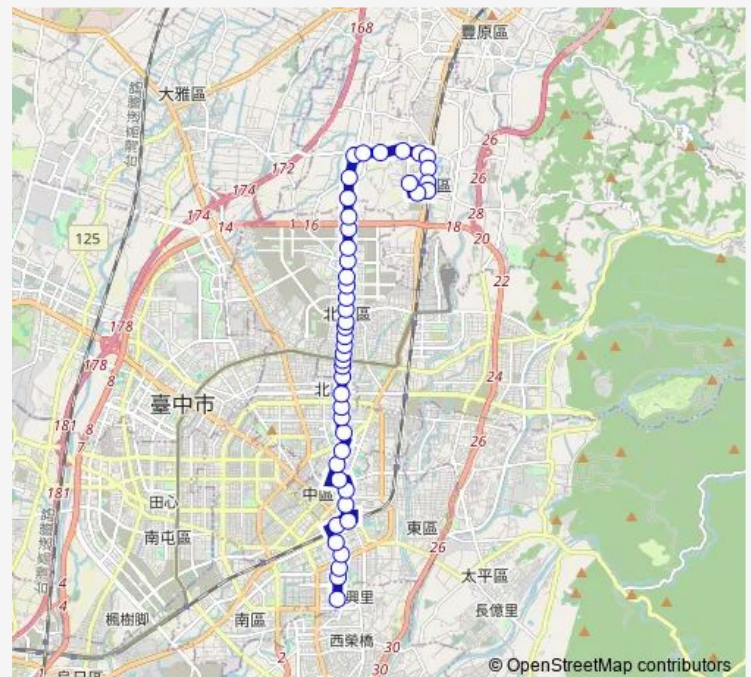

Saturday —

Sunday —

Route info

Direction: Tc_明德高中(明德街)

Stops: 45

Trip Duration: 1 hour 14 min

■ 58區2 — 58區2_明德高中_潭子勝利運動公園

Tc_崇德一路口