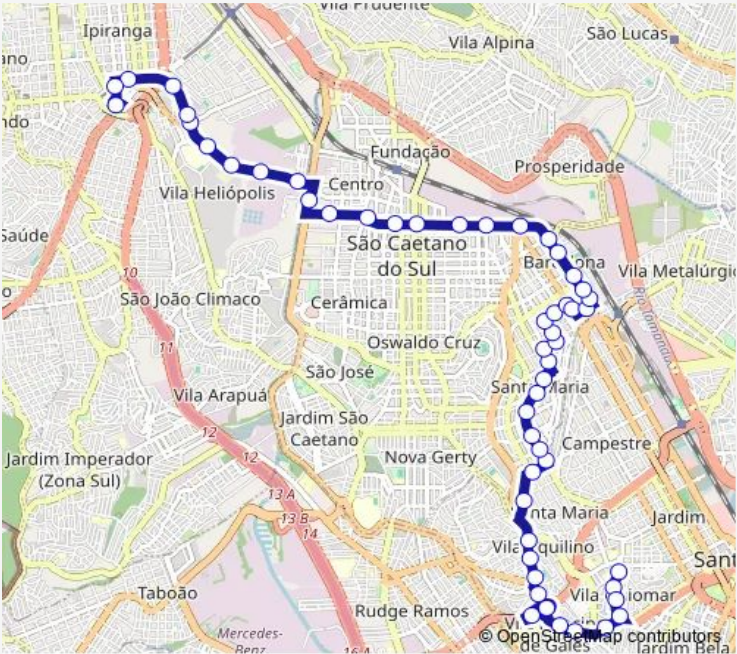

Bus 493dv1 Santo Andre (Principe DE Gales) - SAO Paulo (Terminal Sacoma)

[Go to website](#)

Direction
 Rua Ministro Calogeras 235 - Ponto Final do Principe de Gales - Vila Guiomar Santo Andre - SP 09090-580 Brasil — Terminal Sacoma

53 stops

[Open route schedule](#)

- Rua Ministro Calogeras 235 - Ponto Final do Principe de Gales - Vila Guiomar Santo Andre - SP 09090-580 Brasil
- R. Antonio Cubas 43 - Vila Guiomar Santo Andre - SP 09090-440 Brasil
- Rua Antonio Cubas 38 - Vila Guiomar Santo Andre - SP 09090-440 Brasil
- Rua Antonio Cubas 34 - Vila Guiomar Santo Andre - SP 09090-440 Brasil
- Rua Catequese 1900 - Vila Guiomar Santo Andre - SP 09091 Brasil
- Avenida Principe de Gales 264
- Av. Principe de Gales 380 - Vila Principe de Gales Santo Andre - SP 09060-650 Brasil
- Fundacao Santo Andre
- Av. Principe de Gales 700 - Viaduto Eng. Luis Meira - Vila Principe de Gales Santo Andre - SP 09071 Brasil
- Avenida Novo Horizonte 2480
- Av. Gago Coutinho 1323 - Vila Sacadura Cabral Santo Andre - SP 09070-000 Brasil
- Avenida Gago Coutinho 620
- Av. Gago Coutinho 782 - Vila Palmares Santo Andre - SP 09061-500 Brasil
- Av. Gago Coutinho 10 - Vila Palmares Santo Andre - SP 09560-000 Brasil

Route schedule

Rua Ministro Calogeras 235 - Ponto Final do Principe de Gales - Vila Guiomar Santo Andre - SP 09090-580 Brasil — Terminal Sacoma

Monday	20:50-22:50
Tuesday	20:50-22:50
Wednesday	20:50-22:50
Thursday	20:50-22:50
Friday	20:50-22:50
Saturday	—
Sunday	—

Route info

Direction: Rua Ministro Calogeras 235 - Ponto Final do Principe de Gales - Vila Guiomar Santo Andre - SP 09090-580 Brasil

Stops: 53

Trip Duration: 1 hour 0 min

R. Marina 1587 - Campestre Santo Andre - SP 09561-001
Brasil