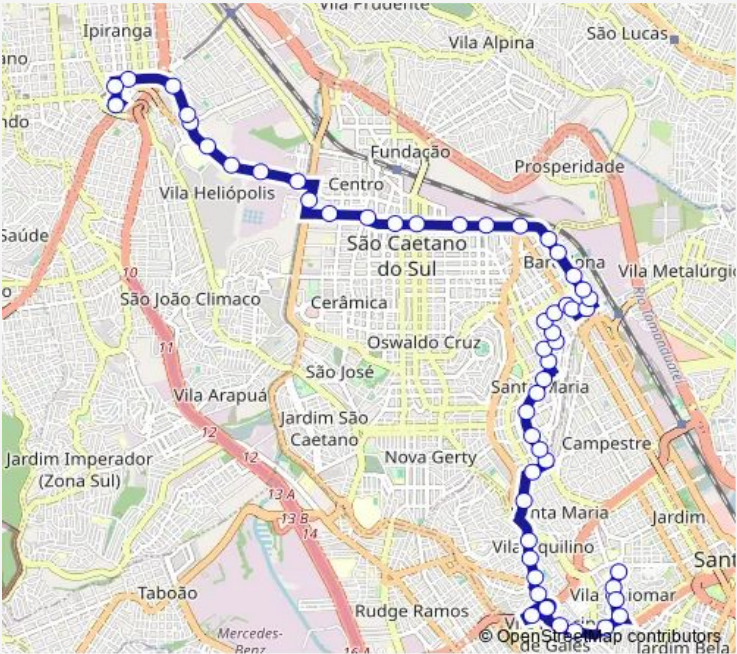

Bus 493DV1 Santo Andre (Principe DE Gales) - SAO Paulo (Terminal Sacoma)

[Go to website](#)

Direction
 Rua Ministro Calogeras 235 - Ponto Final do Principe de Gales - Vila Guiomar Santo Andre - SP 09090-580 Brasil — Terminal Sacoma

53 stops

[Open route schedule](#)

- Rua Ministro Calogeras 235 - Ponto Final do Principe de Gales - Vila Guiomar Santo Andre - SP 09090-580 Brasil
- R. Antonio Cubas 43 - Vila Guiomar Santo Andre - SP 09090-440 Brasil
- Rua Antonio Cubas 38 - Vila Guiomar Santo Andre - SP 09090-440 Brasil
- Rua Antonio Cubas 34 - Vila Guiomar Santo Andre - SP 09090-440 Brasil
- Rua Catequese 1900 - Vila Guiomar Santo Andre - SP 09091 Brasil
- Avenida Principe de Gales 264
- Av. Principe de Gales 380 - Vila Principe de Gales Santo Andre - SP 09060-650 Brasil
- Fundacao Santo Andre
- Av. Principe de Gales 700 - Viaduto Eng. Luis Meira - Vila Principe de Gales Santo Andre - SP 09071 Brasil
- Avenida Novo Horizonte 2480
- Av. Gago Coutinho 1323 - Vila Sacadura Cabral Santo Andre - SP 09070-000 Brasil
- Avenida Gago Coutinho 620
- Av. Gago Coutinho 782 - Vila Palmares Santo Andre - SP 09061-500 Brasil
- Av. Gago Coutinho 10 - Vila Palmares Santo Andre - SP 09560-000 Brasil

Route schedule

Rua Ministro Calogeras 235 - Ponto Final do Principe de Gales - Vila Guiomar Santo Andre - SP 09090-580 Brasil — Terminal Sacoma

Monday	20:50-22:50
Tuesday	20:50-22:50
Wednesday	20:50-22:50
Thursday	20:50-22:50
Friday	20:50-22:50
Saturday	—
Sunday	—

Route info

Direction: Rua Ministro Calogeras 235 - Ponto Final do Principe de Gales - Vila Guiomar Santo Andre - SP 09090-580 Brasil

Stops: 53

Trip Duration: 1 hour 0 min

R. Marina 1587 - Campestre Santo Andre - SP 09561-001
Brasil