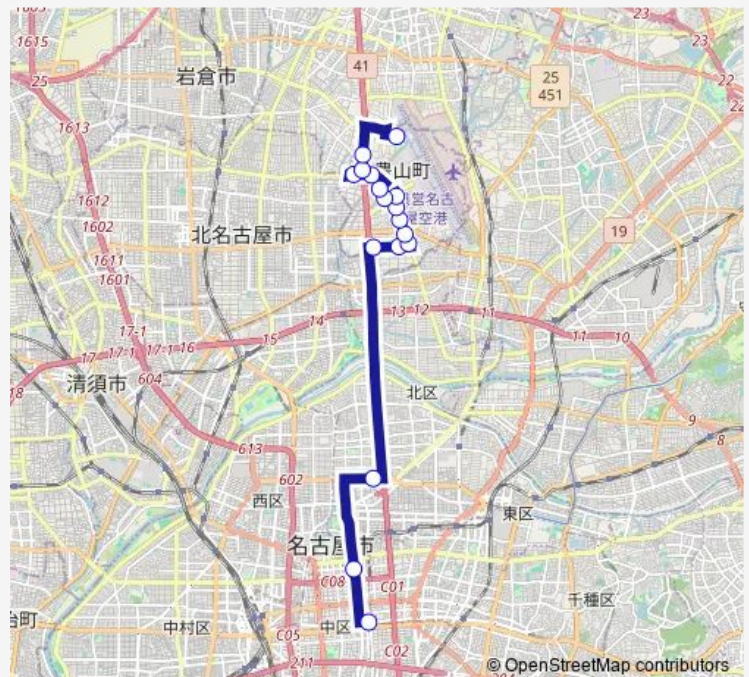

Bus とよやまタウンバス 南ルート

[Go to website](#)

Direction

名古屋栄 — 航空館boon

17 stops

[Open route schedule](#)

- 名古屋栄
- 愛知県庁前
- 黒川
- 北部市場東
- 青塚古墳前
- 伊勢山南
- 伊勢山
- 豊山中学校
- 豊山町商工会
- 豊山町社会教育センター
- 豊山町役場
- 新栄小学校
- 青山東栄
- 青山高添
- 青山
- 青山江川
- 航空館boon

Route schedule

名古屋栄 — 航空館boon

| | |
|-----------|-------------|
| Monday | 07:32-21:20 |
| Tuesday | 07:32-21:20 |
| Wednesday | 07:32-21:20 |
| Thursday | 07:32-21:20 |
| Friday | 07:32-21:20 |
| Saturday | 09:47-18:16 |
| Sunday | 09:47-18:16 |

Route info

Direction: 名古屋栄

Stops: 17

Trip Duration: 0 hour 54 min

Direction

航空館boon — 名古屋栄

17 stops

[Open route schedule](#)