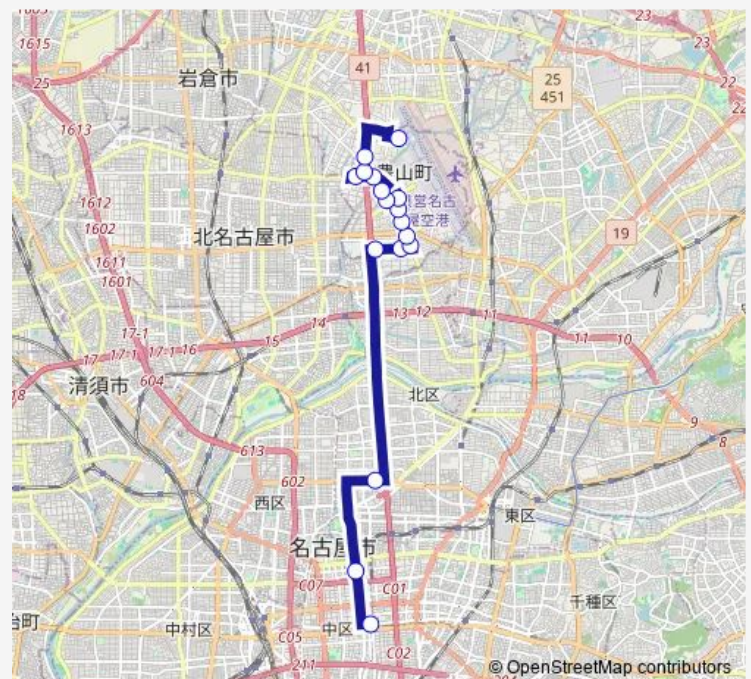

Direction

名古屋栄 — 航空館boon

17 stops

[Open route schedule](#)

- 名古屋栄
- 愛知県庁前
- 黒川
- 北部市場東
- 青塚古墳前
- 伊勢山南
- 伊勢山
- 豊山中学校
- 豊山町商工会
- 豊山町社会教育センター
- 豊山町役場
- 新栄小学校
- 青山東栄
- 青山高添
- 青山
- 青山江川
- 航空館boon

Route schedule

名古屋栄 — 航空館boon

Monday	07:32-21:20
Tuesday	07:32-21:20
Wednesday	07:32-21:20
Thursday	07:32-21:20
Friday	07:32-21:20
Saturday	09:47-18:16
Sunday	09:47-18:16

Route info

Direction: 名古屋栄

Stops: 17

Trip Duration: 0 hour 54 min

Direction

航空館boon — 名古屋栄

17 stops

[Open route schedule](#)

航空館boon

青山江川

青山

青山高添

青塚古墳前

北部市場東

黒川

愛知県庁前

名古屋栄

Route schedule

航空館boon — 名古屋栄

Monday	06:40-20:34
Tuesday	06:40-20:34
Wednesday	06:40-20:34
Thursday	06:40-20:34
Friday	06:40-20:34
Saturday	08:56-17:25
Sunday	08:56-17:25