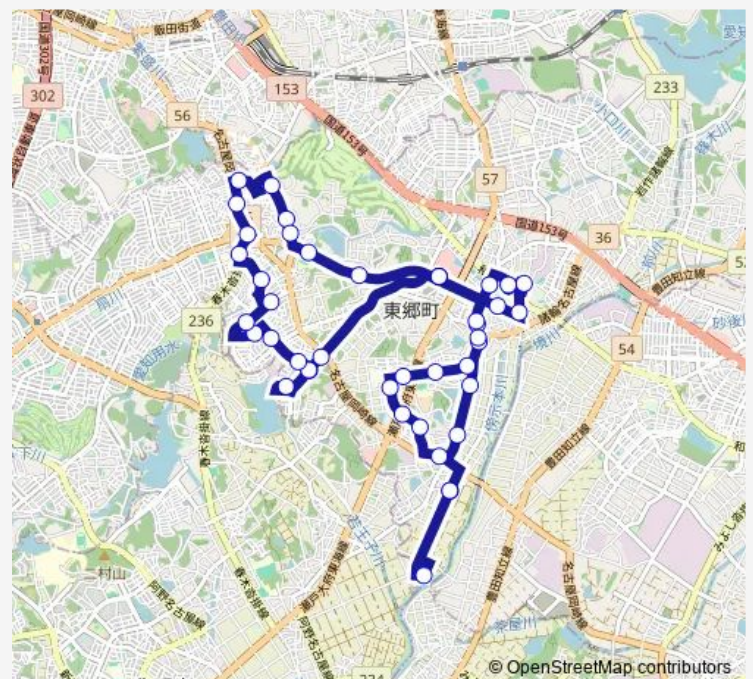

Saturday 10:10-16:40

Sunday 10:10-16:40

Route info

Direction: ららぽーと愛知東郷

Stops: 43

Trip Duration: 1 hour 9 min

じゅんかい君 南西コース右回り

東郷町役場前

ららぽーと愛知東郷

清水

清水公園東

清水コミュニティセンター前

清水公園東

清水公園北

三ツ池

部田山コミュニティセンター前