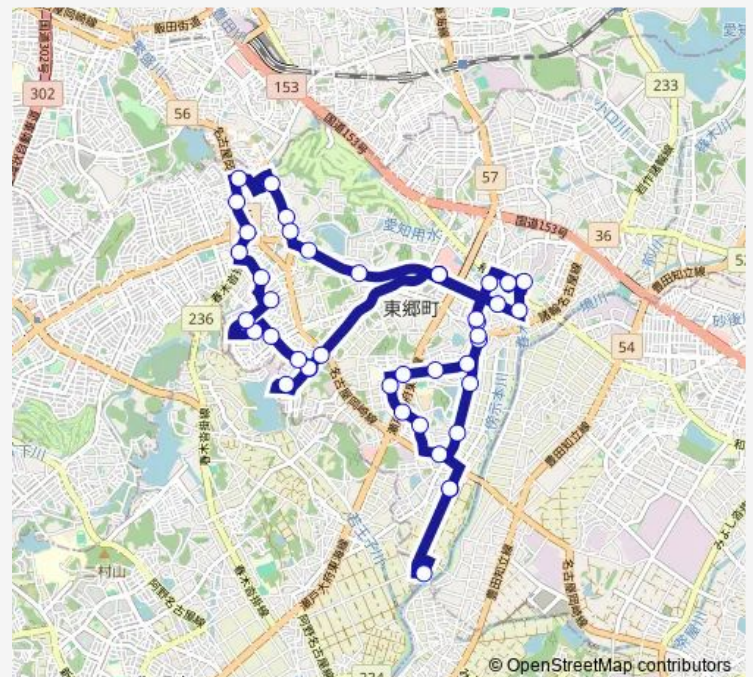

Saturday 10:10-16:40

Sunday 10:10-16:40

Route info

Direction: ららぽーと愛知東郷

Stops: 43

Trip Duration: 1 hour 9 min

じゅんかい君 南西コース右回り

東郷町役場前

ららぽーと愛知東郷

清水

清水公園東

清水コミュニティセンター前

清水公園東

清水公園北

三ツ池

部田山コミュニティセンター前