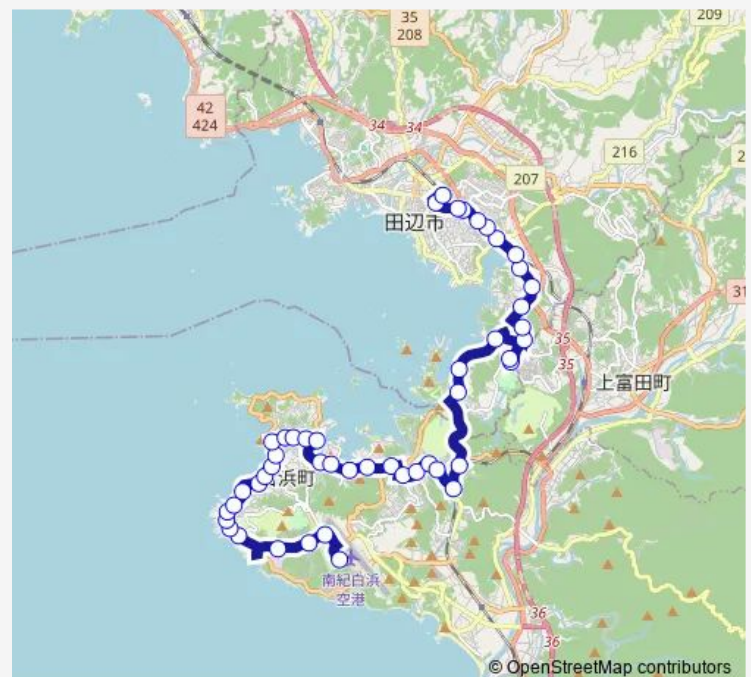

白浜棧橋

大浦

古賀浦

Route schedule

南紀白浜空港 — 紀伊田辺駅

Monday 06:55-19:00

Tuesday 06:55-19:00

Wednesday 06:55-19:00

Thursday 06:55-19:00

Friday 06:55-19:00

Saturday 06:55-19:00

Sunday 06:55-19:00

Route info

Direction: 南紀白浜空港

Stops: 48

Trip Duration: 0 hour 54 min

11 白浜田辺線

BusMaps

寒サ浦

藤島

とれとれ市場前

車庫前

桃ノ木峠

細野

マーメイドタウン入口前

白浜駅

堅田

内の浦

北内之浦

滝内

新庄病院前

南和歌山医療センター前