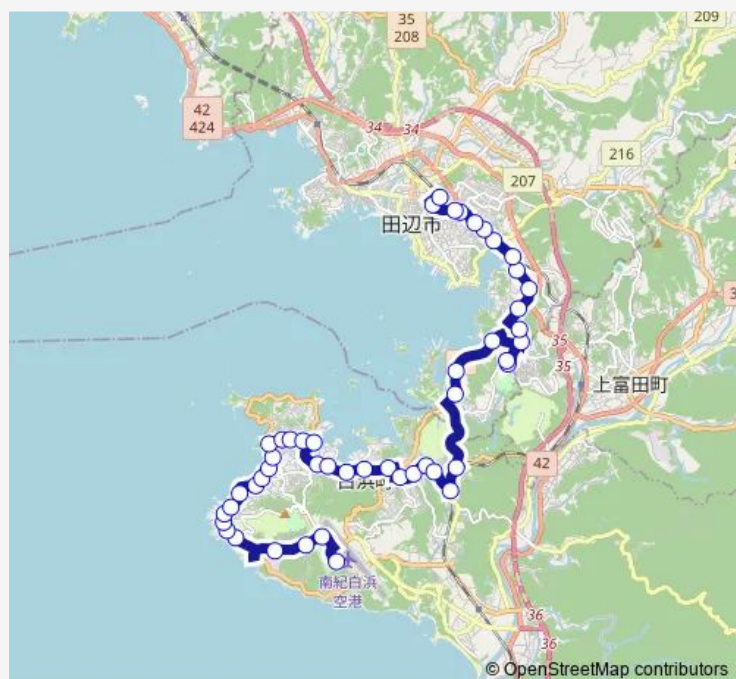

白浜棧橋

大浦

古賀浦

Route schedule

南紀白浜空港 — 紀伊田辺駅

Monday 06:55-19:00

Tuesday 06:55-19:00

Wednesday 06:55-19:00

Thursday 06:55-19:00

Friday 06:55-19:00

Saturday 06:55-19:00

Sunday 06:55-19:00

Route info

Direction: 南紀白浜空港

Stops: 48

Trip Duration: 0 hour 54 min

11 白浜田辺線

寒サ浦

藤島

とれとれ市場前

車庫前

桃ノ木峠

細野

マーメイドタウン入口前

白浜駅

堅田

内の浦

北内之浦

滝内

新庄病院前

南和歌山医療センター前

神島台