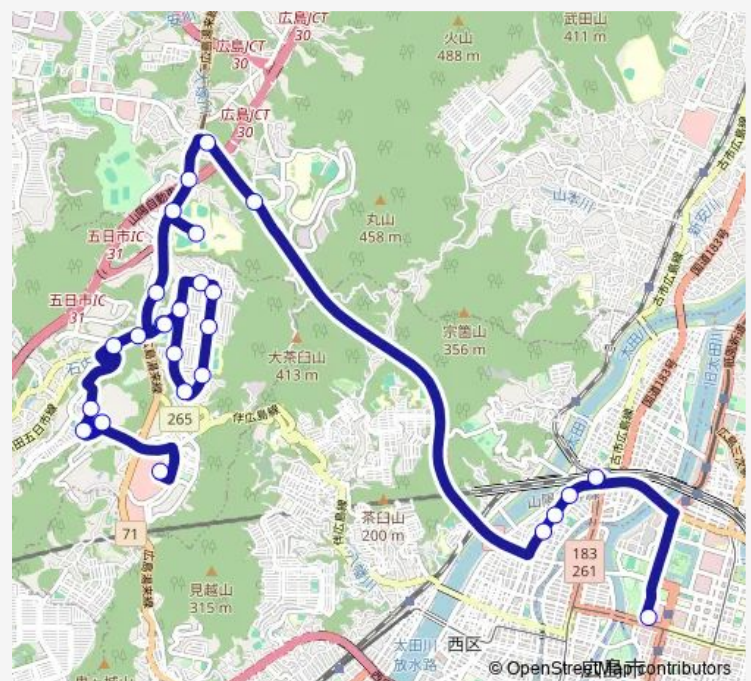

Thursday 12:18-21:18

Friday 12:18-21:18

Saturday 13:03-21:18

Sunday 13:03-21:18

Route info

Direction: 広島バスセンター

Stops: 27

Trip Duration: 0 hour 57 min

■ 61-4 — 五月が丘団地・免許センター・ジ アウトレット広島・ そらの線

平岩陸橋

石内南二丁目

石内南四丁目

免許センター

石内南四丁目

そらの北

Direction

Monday 08:03-08:33

Tuesday 08:03-08:33

Wednesday 08:03-08:33

Thursday 08:03-08:33

Friday 08:03-08:33

Saturday —

Sunday —

Route info