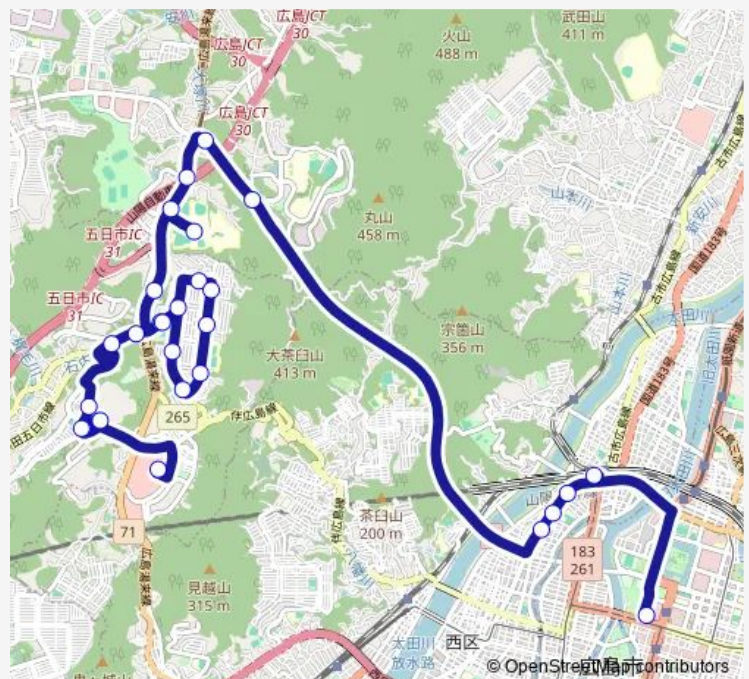

Thursday 12:18-21:18

Friday 12:18-21:18

Saturday 13:03-21:18

Sunday 13:03-21:18

Route info

Direction: 広島バスセンター

Stops: 27

Trip Duration: 0 hour 57 min

■ 61-4 — 五月が丘団地・免許センター・ジ アウトレット広島・そらの線

平岩陸橋

石内南二丁目

石内南四丁目

免許センター

石内南四丁目

そらの北

Direction

Monday 08:03-08:33

Tuesday 08:03-08:33

Wednesday 08:03-08:33

Thursday 08:03-08:33

Friday 08:03-08:33

Saturday —

Sunday —

Route info