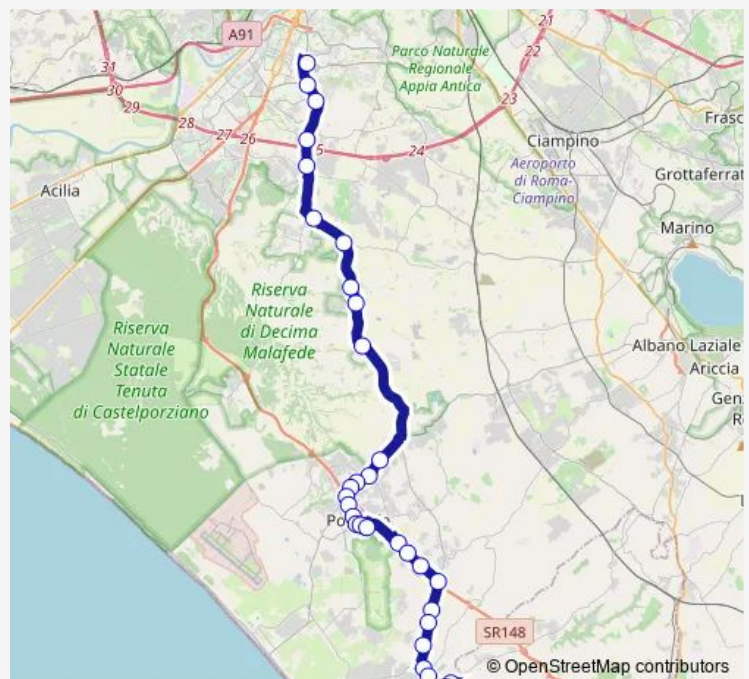

Pomezia | Piazza Indipendenza # f12624

Pomezia | Via Virgilio # f12625

Pomezia | Via Cincinnato # f12626

Pomezia | Via Fellini # f12627

Pomezia | Via Pontina Vecchia, 1 # f2714

Route schedule

Roma | Laurentina (Metro B) # f2693 — Ardea | Piazza del Popolo # f12635

Monday 06:25

Tuesday 06:25

Wednesday 06:25

Thursday 06:25

Friday 06:25

Saturday 06:25

Sunday —

Route info

Direction: Roma | Laurentina (Metro B) # f2693

Stops: 32

Trip Duration: 0 hour 54 min

Roma Laurentina - Ardea # Cn37a

Pomezia | Via Pontina Vecchia Via Santa Procula # f2715

Pomezia | Via Pontina Vecchia, 55 # f2716