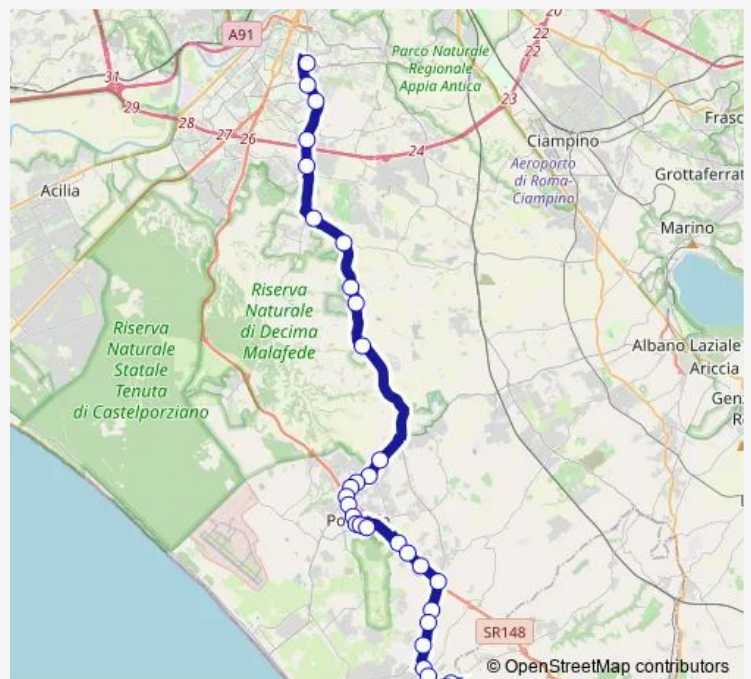

Bus Roma Laurentina - Ardea # Cn37a

[Go to website](#)

Direction

Roma | Laurentina (Metro B) # f2693 — Ardea | Piazza del Popolo # f12635

32 stops

[Open route schedule](#)

- Roma | Laurentina (Metro B) # f2693
- Roma | Via Laurentina Viale Umanesimo # f12608
- Roma | Via Laurentina Viale Esercito # f12609
- Roma | Via Laurentina (Tor Pagnotta) # f12610
- Roma | Via Laurentina (Fonte Laurentina) # f12611
- Roma | Laurentina km 12.500 # f12613
- Laurentina /Cimitero Trigoria # f12614
- Roma | Via Laurentina (Mandriola) # f12615
- Roma | Via Laurentina (Colle dei Pini) # f12616
- Roma | Via Laurentina (Monte Migliore) # f12617
- Pomezia | Via Castelli Via Antille # f12620
- Pomezia | Via Castelli Via Campobello # f12621
- Pomezia | Via Castelli Via Spoleto # f12622
- Pomezia | Via Castelli Largo Urbino # f12623
- Pomezia | Via Roma Via Pontina # f12463
- Pomezia | Via Roma Via Manara # f12464
- Pomezia | Piazza Indipendenza # f12624
- Pomezia | Via Virgilio # f12625
- Pomezia | Via Cincinnato # f12626
- Pomezia | Via Fellini # f12627
- Pomezia | Via Pontina Vecchia, 1 # f2714

Route schedule

Roma | Laurentina (Metro B) # f2693 — Ardea | Piazza del Popolo # f12635

Monday	06:25
Tuesday	06:25
Wednesday	06:25
Thursday	06:25
Friday	06:25
Saturday	06:25
Sunday	—

Route info

Direction: Roma | Laurentina (Metro B) # f2693

Stops: 32

Trip Duration: 0 hour 54 min

Roma Laurentina - Ardea # Cn37a

Pomezia | Via Pontina Vecchia Via Santa Procula # f2715

Pomezia | Via Pontina Vecchia, 55 # f2716

Laurentina bv Caronti # f12628

Ardea | Via Laurentina Via Acquedotto # f12680

Ardea | Via Santa Marina (Cimitero) # f12634

Ardea | Piazza del Popolo # f12635

Bus time schedules and route maps are available in an offline PDF at busmaps.com. Use the busmaps.com website to see live bus times, train schedule or subway schedule, and step-by-step directions for all public transit in Pomezia