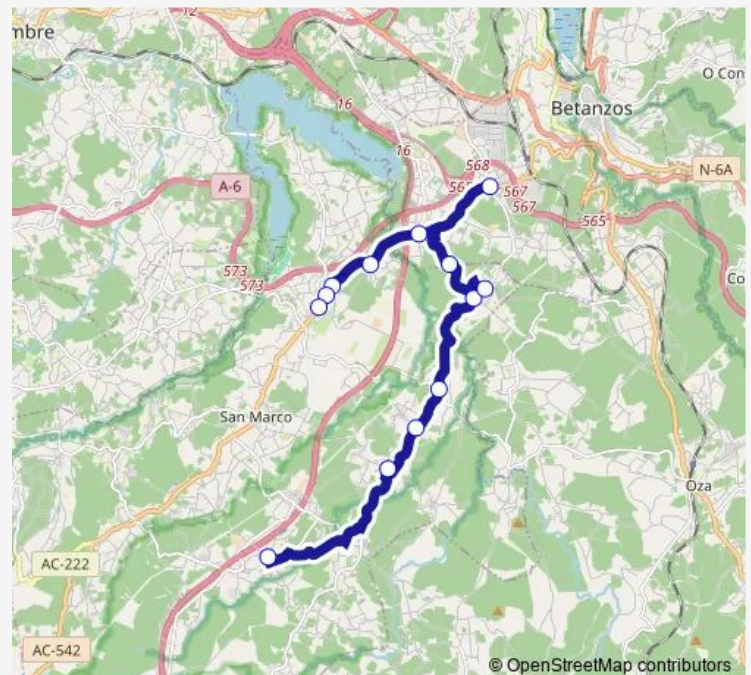

### Route schedule

IES DE Viós — Casa Miguel

Monday 14:40-18:20

Tuesday 14:40

Wednesday 14:40

Thursday —

Friday 14:40

Saturday —

### Route info

Direction: IES DE Viós

Stops: 13

Trip Duration: 0 hour 25 min

■ XG846017 — IES de Viós-Casa Miguel

**Direction**

Casa Miguel — IES DE Viós

13 stops