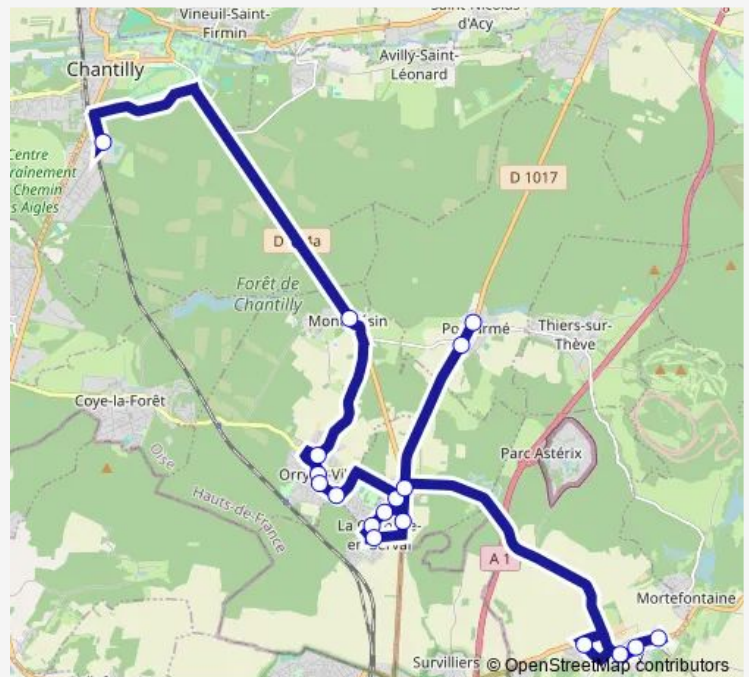

Lamorlaye - Charles Pratt - Centre social

Chantilly - Avenue de Bourbon

Route schedule

Pontarmé - Morlière — Chantilly - Avenue de Bourbon

Monday 06:43

Tuesday 06:43

Wednesday 06:43

Thursday 06:43

Friday 06:43

Saturday 06:43

Sunday 06:43

Route info

Direction: Pontarmé - Morlière

Stops: 19

Trip Duration: 1 hour 6 min

6232 — Pontarmé - Chantilly

Direction

Chantilly - Lycée Jean Rostand — Pontarmé - Morlière

18 stops

[Open route schedule](#)

Chantilly - Lycée Jean Rostand

Orry LA Ville - Montgrésin Place

Orry LA Ville - Calvaire

Orry LA Ville - Libération

Wednesday 07:30

Thursday 07:30

Friday 07:30

Saturday 07:30

Sunday 07:30

Route info

Direction: Orry LA Ville - Les Pâturages

Stops: 4