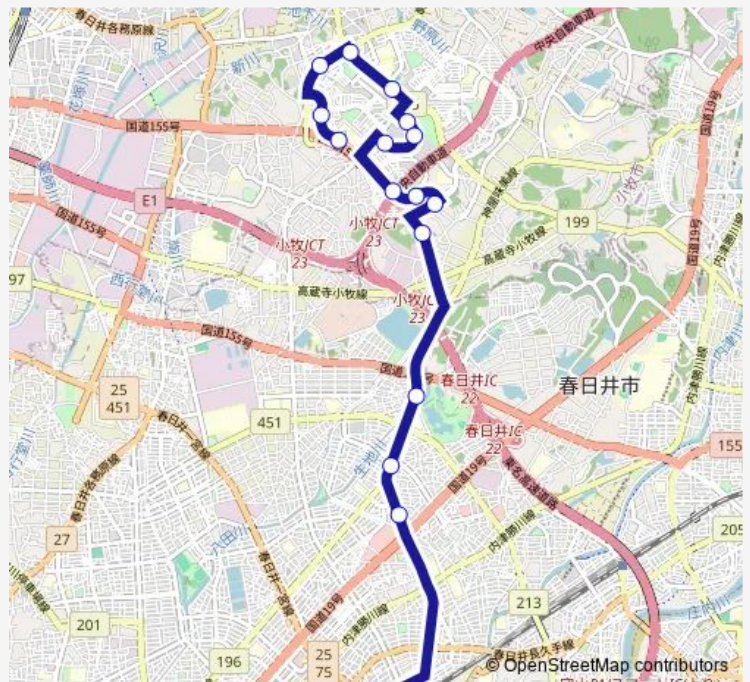

Bus 桃花台バス 朝コース

Go to website

Direction
 桃陵中学校前 — 春日井駅前

16 stops

[Open route schedule](#)

- 桃陵中学校前
- 桃ヶ丘2丁目
- 桃花台西
- 古雅3丁目
- 桃花台センター
- 城山1丁目
- 城山2丁目
- 城山住宅前
- 城山5丁目
- 第一公園前
- 桃花台南
- 福巖寺前
- あさひ病院前
- 東野
- イーアス春日井北(中原)
- 春日井駅前

Route schedule
 桃陵中学校前 — 春日井駅前

Monday	05:42-08:15
Tuesday	05:42-08:15
Wednesday	05:42-08:15
Thursday	05:42-08:15
Friday	05:42-08:15
Saturday	06:35-07:50
Sunday	06:35-07:30

Route info

Direction: 桃陵中学校前

Stops: 16

Trip Duration: 0 hour 32 min

Direction

篠岡中学校前 — 春日井駅前

13 stops

[Open route schedule](#)

篠岡中学校前

桃花台センター

桃花台センター東