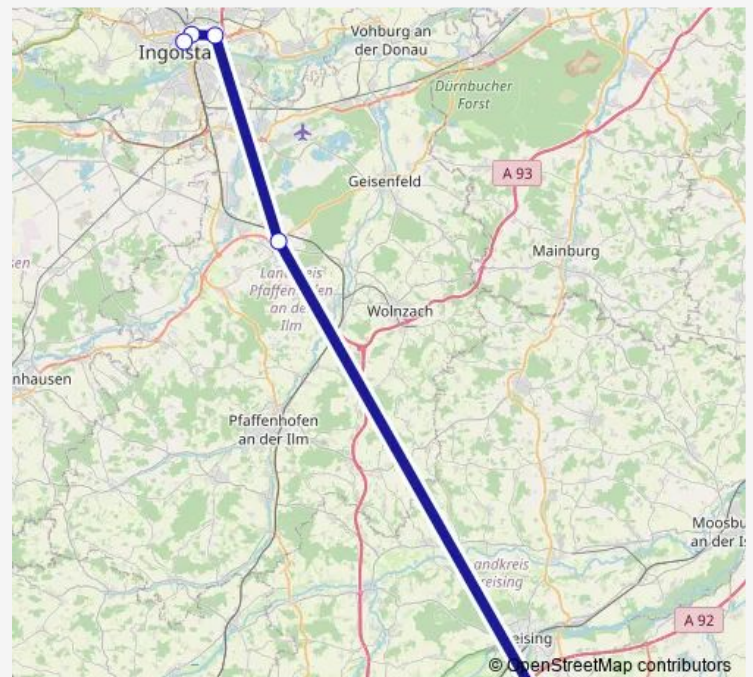

Bus X109

[Go to website](#)

Direction

Flughafen, Terminal 2 — Ingolstadt, Zob

7 stops

[Open route schedule](#)

Flughafen, Terminal 2

Flughafen, MAC/Terminal 1

Flughafen, Besucherpark

Reichertshofen, BAB Langenbruck

Kurt-Huber-Straße/Goethestraße

Ingolstadt, Nordbahnhof West

Ingolstadt, Zob

Route schedule

Flughafen, Terminal 2 — Ingolstadt, Zob

Monday	05:00-00:15 ⁺¹
Tuesday	05:00-00:15 ⁺¹
Wednesday	05:00-00:15 ⁺¹
Thursday	05:00-00:15 ⁺¹
Friday	05:00-00:15 ⁺¹
Saturday	05:00-00:15 ⁺¹
Sunday	05:00-00:15 ⁺¹

Route info

Direction: Flughafen, Terminal 2

Stops: 7

Trip Duration: 1 hour 0 min

■ X109

BusMaps

Direction

Ingolstadt, Nordbahnhof West — Flughafen, Terminal 2

7 stops

[Open route schedule](#)

Ingolstadt, Nordbahnhof West

Ingolstadt, Zob

Kurt-Huber-Straße/Goethestraße

Reichertshofen, BAB Langenbruck

Flughafen, Besucherpark

Flughafen, MAC/Terminal 1