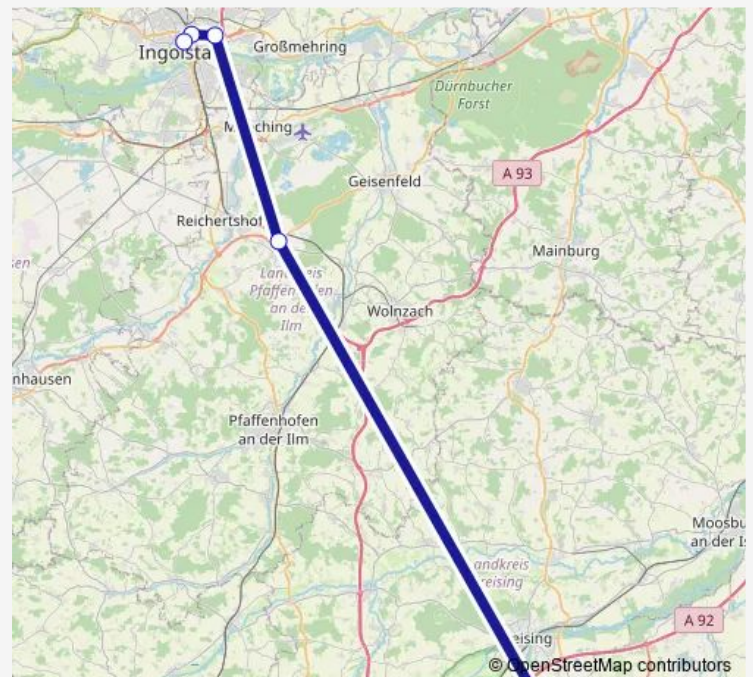

### Direction

Flughafen, Terminal 2 — Ingolstadt, Zob

7 stops

[Open route schedule](#)

Flughafen, Terminal 2

Flughafen, MAC/Terminal 1

Flughafen, Besucherpark

Reichertshofen, BAB Langenbruck

Kurt-Huber-Straße/Goethestraße

Ingolstadt, Nordbahnhof West

Ingolstadt, Zob

### Route schedule

Flughafen, Terminal 2 — Ingolstadt, Zob

Monday	05:00-00:15 <sup>+1</sup>
Tuesday	05:00-00:15 <sup>+1</sup>
Wednesday	05:00-00:15 <sup>+1</sup>
Thursday	05:00-00:15 <sup>+1</sup>
Friday	05:00-00:15 <sup>+1</sup>
Saturday	05:00-00:15 <sup>+1</sup>
Sunday	05:00-00:15 <sup>+1</sup>

### Route info

Direction: Flughafen, Terminal 2

Stops: 7

Trip Duration: 1 hour 0 min

■ X109

BusMaps

**Direction**

Ingolstadt, Nordbahnhof West — Flughafen, Terminal 2