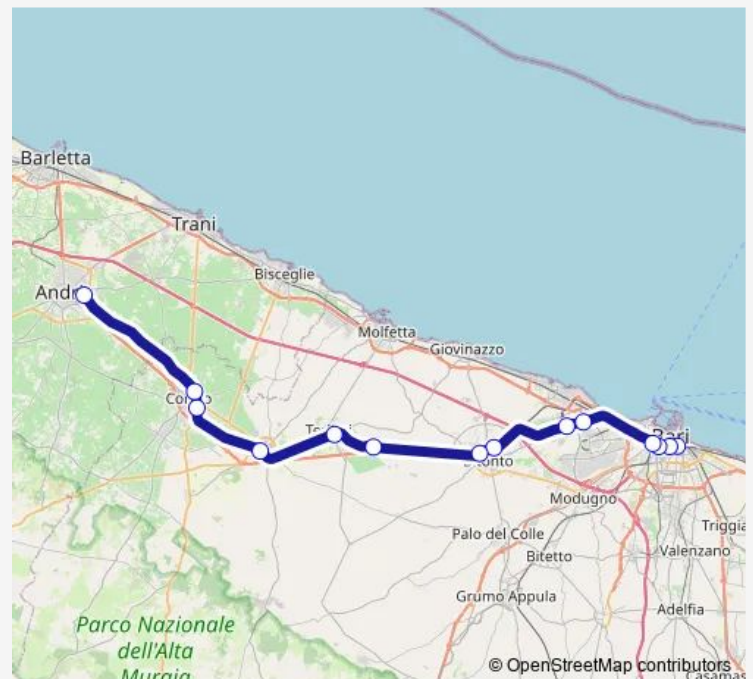

Bari Brigata Bari

Bari F. Crispi

Bari Viale Europa

Bari Aeroporto Karol Wojtyla

Bitonto SS Medici

Bitonto C.le

Fermata Sovereto

Terlizzi C.le

Wednesday 04:56-22:50

Thursday 04:56-22:50

Friday 04:56-22:50

Saturday 04:56-22:50

Sunday 05:05-22:30

Route info

Direction: Bari C.le Fnb

Stops: 14

Trip Duration: 1 hour 16 min

FR2 — Bari Barletta via Aeroporto

Direction

Andria Sud — Bari C.le Fnb

13 stops

[Open route schedule](#)

Andria Sud

Corato C.le

Corato Sud Ospedale

Ruvo di Puglia

Terlizzi C.le

Fermata Sovereto

Bitonto C.le

Bitonto SS Medici

Bari Aeroporto Karol Wojtyla

Bari Viale Europa