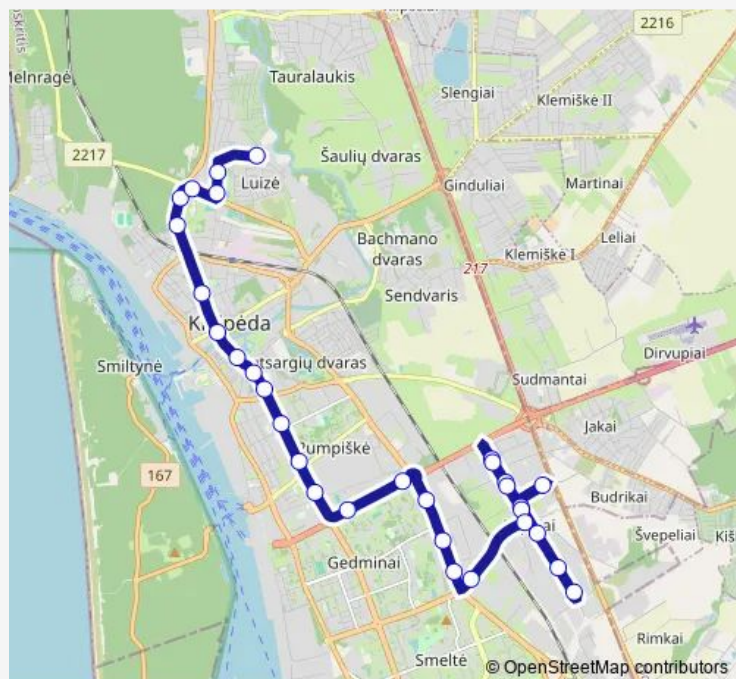

Saturday —

Sunday —

Route info

Direction: Kraštinės st.

Stops: 31

Trip Duration: 0 hour 46 min

22B — Panevėžio g. - Lez

Turgaus st.

Senamiesčio st.

Atgimimo st.

Bibliotekos st.

Universiteto st.

Aula Magna st.

Miško st.

LCC tarptautinis universitetas

Treko st.

Wednesday 05:02-16:54

Thursday 05:02-16:54

Friday 05:02-16:54

Saturday —

Sunday —

Route info

Direction: Senoji Panevėžio st.

Stops: 23