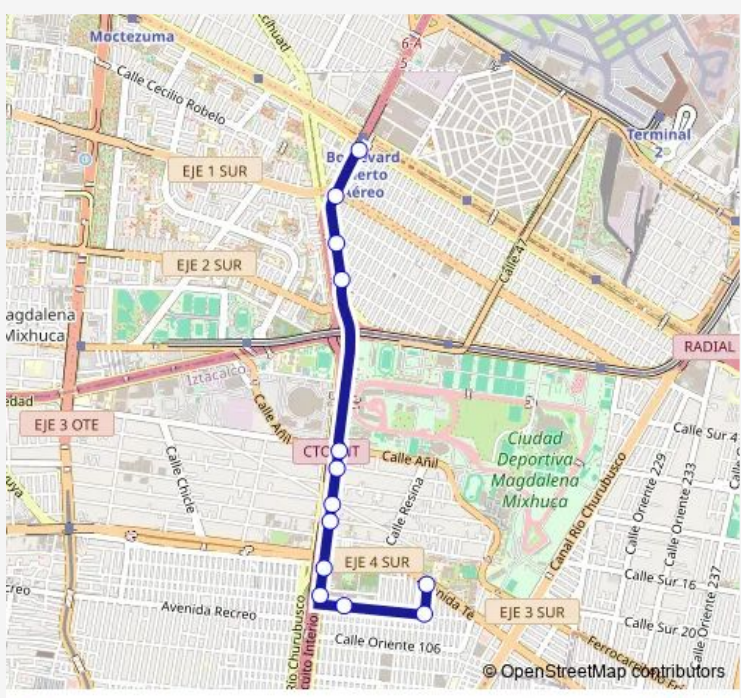

Bus 22B Upiicsa - Metro Aeropuerto

[Go to website](#)

Direction
 Blvd Puerto Aéreo y UPPICSA BASE — Base Metro Aeropuerto
 13 stops
[Open route schedule](#)

- Blvd Puerto Aéreo y UPPICSA BASE
- Sur173 y Ote. 102
- Oriente 102 y Sur 145
- Rio Churubusco y Oriente
- Rio Churubusco y Av. TE
- Rio Churubusco y Cafetal
- Río Churubusco y Centeno
- Rio Churubusco y Avena
- Río Churubusco y Anil
- Rio Churubusco y Calle 11
- Rio Churubusco y Calle 5
- Rio Churubusco y Francisco Morazán
- Base Metro Aeropuerto

Route schedule
 Blvd Puerto Aéreo y UPPICSA BASE — Base Metro Aeropuerto

Monday	00:00
Tuesday	00:00
Wednesday	00:00
Thursday	00:00
Friday	00:00
Saturday	00:00
Sunday	00:00

Route info
 Direction: Blvd Puerto Aéreo y UPPICSA BASE
 Stops: 13
 Trip Duration: 0 hour 13 min

Direction

Base Metro Aeropuerto — Blvd Puerto Aéreo y UPPICSA
BASE

9 stops

[Open route schedule](#)

Base Metro Aeropuerto

Rio Churubusco y Añil

Rio Churubusco y Avena

Rio Churubusco y Azafrán

Monday 00:00

Tuesday 00:00

Wednesday 00:00

Thursday 00:00

Friday 00:00

Saturday 00:00

Sunday 00:00

Route info