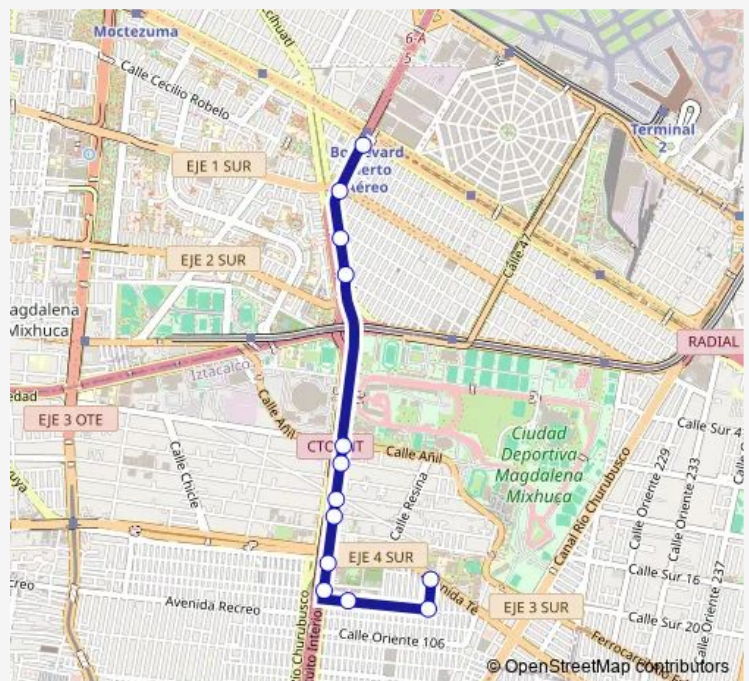

Oriente 102 y Sur 145

Rio Churubusco y Oriente

Rio Churubusco y Av. Te

Rio Churubusco y Cafetal

Río Churubusco y Centeno

Rio Churubusco y Avena

Río Churubusco y Anil

Rio Churubusco y Calle 11

Rio Churubusco y Calle 5

Rio Churubusco y Francisco Morazán

Base Metro Aeropuerto

Route schedule

Blvd Puerto Aéreo y Uppicsa Base — Base Metro Aeropuerto

Monday 00:00

Tuesday 00:00

Wednesday 00:00

Thursday 00:00

Friday 00:00

Saturday 00:00

Sunday 00:00

Route info

Direction: Blvd Puerto Aéreo y Uppicsa Base

Stops: 13

Trip Duration: 0 hour 13 min

22b — Upiicsa - Metro Aeropuerto

Direction

Base Metro Aeropuerto — Blvd Puerto Aéreo y Uppicsa Base

9 stops

[Open route schedule](#)

Base Metro Aeropuerto

Rio Churubusco y Añil

Rio Churubusco y Avena