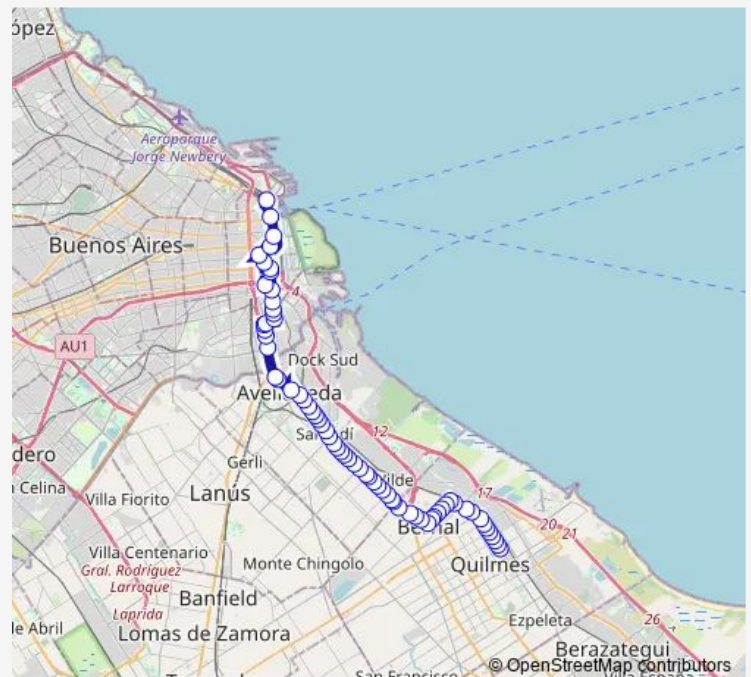

Avenida SAN Martín 600-624

Avenida SAN Martín 666-698

Cerrito 49-99

Cerrito 231-249

Cerrito 353

Cerrito 555-599

Cerrito 671

Comandante Franco 801-899

Avenida Dardo Rocha 999-1089

Avenida Dardo Rocha 1295

Avenida Dardo Rocha 1485

Route schedule

Avenida Carlos Pellegrini 262-298 — 1291 Gilardi Gilardo

Monday 06:00-18:23

Tuesday 06:00-18:23

Wednesday 06:00-18:23

Thursday 06:00-18:23

Friday 06:00-18:23

Saturday —

Sunday —

Route info

Direction: Avenida Carlos Pellegrini 262-298

Stops: 68

Trip Duration: 1 hour 18 min

22B — Jnamba022

Avenida Dardo Rocha 1875

Avenida Bartolomé Mitre 6612

Avenida Bartolomé Mitre 6451-6499

Avenida Bartolomé Mitre 6301-6399

Avenida Bartolomé Mitre 6101-6199

Avenida Bartolomé Mitre 5901-5999

Avenida Bartolomé Mitre 5701-5799