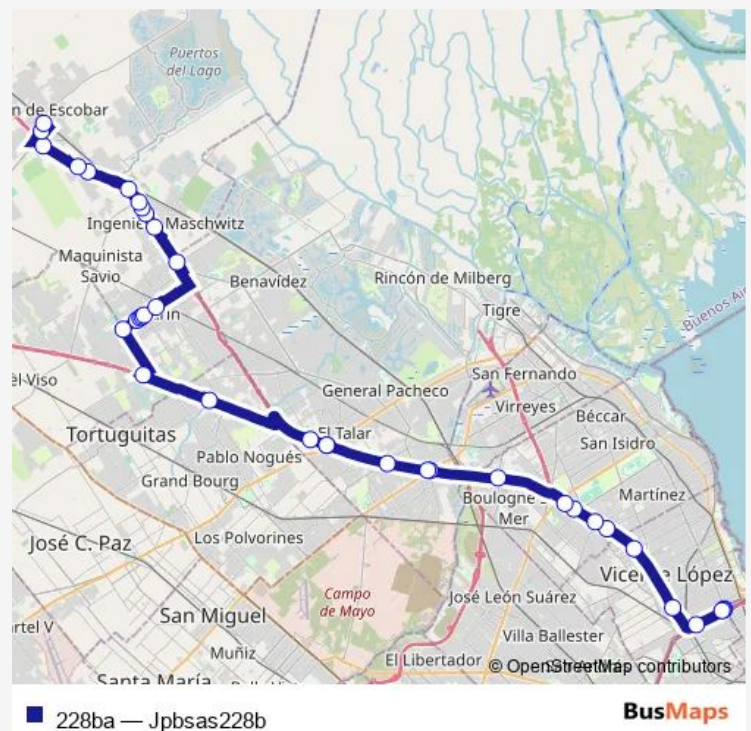

Colectora Oeste Y Ruta 197 Buenos Aires

Colectora Este Y Marcos Sastre Buenos Aires

Colectora Este Y AV. Olivos Buenos Aires

Colectora Este Y AV. DE LOS Constituyentes Buenos!

AV. Fructuoso Díaz Y Patricias Argentinas Buenos !

AV. Fructuoso Díaz Y Beliera Buenos Aires

Route schedule

Puente Saavedra Terminal Buenos Aires — Terminal DE Ómnibus DE Escobar Buenos Aires

Monday 04:20-20:02

Tuesday 04:20-20:02

Wednesday 04:20-20:02

Thursday 04:20-20:02

Friday 04:20-20:02

Saturday 05:00-18:10

Sunday 05:00-18:10

Route info

Direction: Puente Saavedra Terminal Buenos Aires

Stops: 36

Trip Duration: 1 hour 59 min

AV. Fructuoso Díaz Y Olivera Buenos Aires

AV. Fructuoso Díaz Y 1 DE Mayo Buenos Aires

AV. Fructuoso Díaz Y Almte. Brown Buenos Aires

AV. Fructuoso Díaz Y Alfonsina Storni Buenos Aires

Colectora Este Y LA Bota Buenos Aires

Colectora Este Y Maipú Buenos Aires