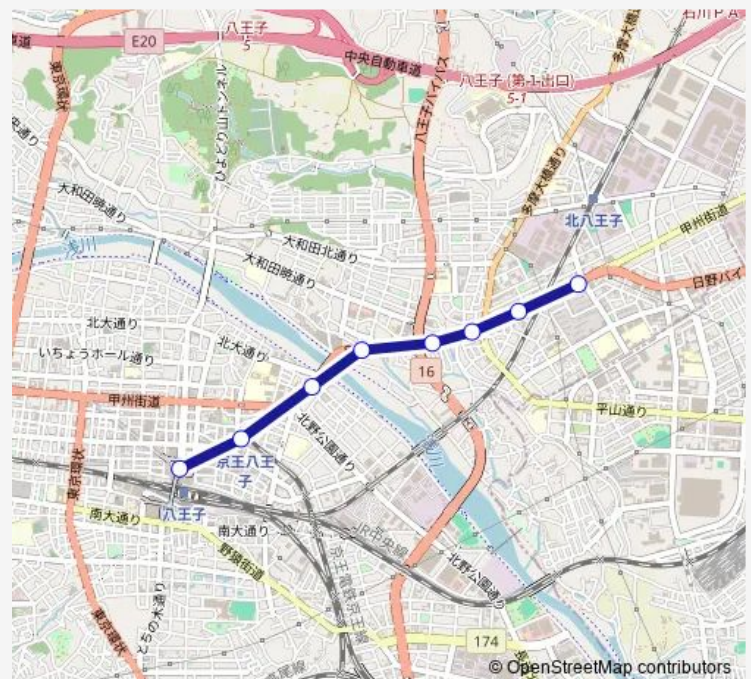

Direction

大和田坂上 — 八王子駅北口

8 stops

[Open route schedule](#)

大和田坂上

大和田二丁目

石川入口

大和田坂下

大和田

明神町

京王八王子駅

八王子駅北口

Route schedule

大和田坂上 — 八王子駅北口

Monday 05:58-06:20

Tuesday 05:58-06:20

Wednesday 05:58-06:20

Thursday 05:58-06:20

Friday 05:58-06:20

Saturday 06:03-06:20

Sunday 06:03-06:20

Route info

Direction: 大和田坂上

Stops: 8

Trip Duration: 0 hour 11 min

日 5 0 -上 Bus time schedules and route maps are available in an offline PDF at busmaps.com. Use the busmaps.com website to see live bus times, train schedule or subway schedule, and step-by-step directions for all public transit in Hachioji