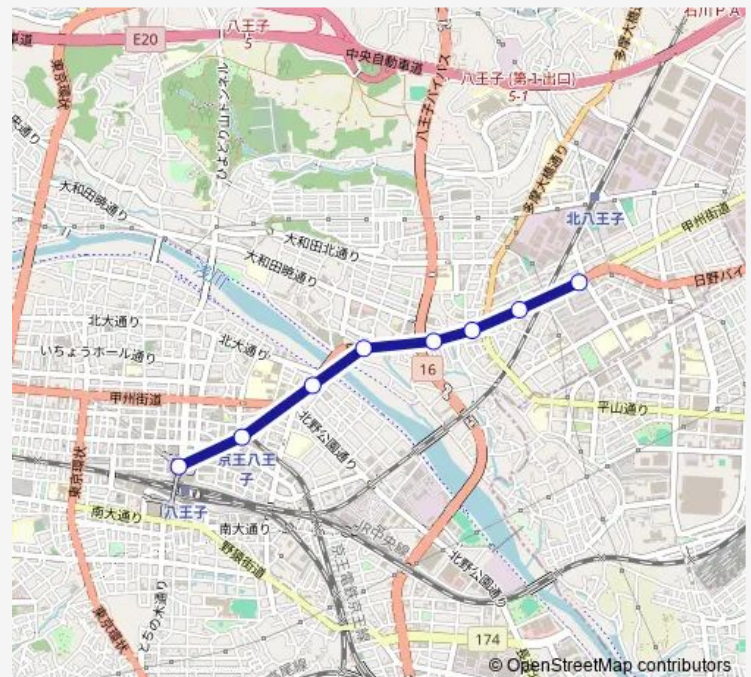

### Direction

大和田坂上 — 八王子駅北口

8 stops

[Open route schedule](#)

大和田坂上

大和田二丁目

石川入口

大和田坂下

大和田

明神町

京王八王子駅

八王子駅北口

### Route schedule

大和田坂上 — 八王子駅北口

Monday 05:58-06:20

Tuesday 05:58-06:20

Wednesday 05:58-06:20

Thursday 05:58-06:20

Friday 05:58-06:20

Saturday 06:03-06:20

### Route info

Direction: 大和田坂上

Stops: 8

Trip Duration: 0 hour 10 min

日 5 0 -上 Bus time schedules and route maps are available in an offline PDF at [busmaps.com](https://busmaps.com). Use the [busmaps.com](https://busmaps.com) website to see live bus times, train schedule or subway schedule, and step-by-step directions for all public transit in Hachioji