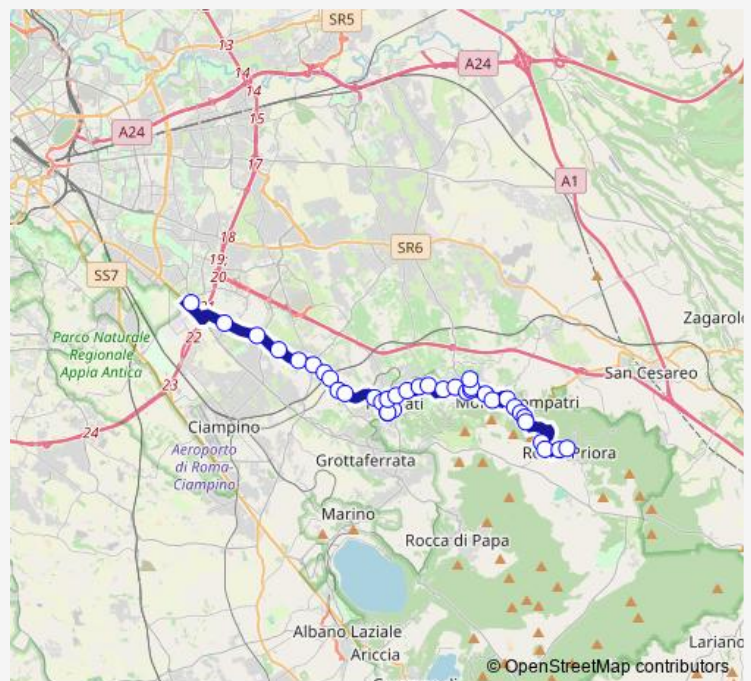

Bus Cn4a Roma Anagnina - Rocca Priora # Cn4a

[Go to website](#)

Direction

Roma | Anagnina (Metro A) # f3583 — Rocca Priora | Largo Pallotti # f12937

37 stops

[Open route schedule](#)

- Roma | Anagnina (Metro A) # f3583
- Roma | Via Tuscolana (La Romanina) # f13101
- Roma | Via Tuscolana Via Campo Romano # f13102
- Roma | Via Tuscolana Via Anile # f13104
- Frascati | Via Tuscolana Via Acqua Acetosa # f13105
- Frascati | Via Tuscolana Via Vermicino # f13082
- Frascati | Via Tuscolana Via Lovanio # f13083
- Frascati | Via Tuscolana (Ponte Napoli) # f13084
- Frascati | Via Tuscolana Via Sale' # f13085
- Frascati | Via Tuscolana Via Grotte Maria # f13086
- Frascati | Via Tuscolana Via Fermi # f13087
- Frascati | Ospedale San Sebastiano # f13088
- Frascati | Viale V.Veneto (bus parking) # f12959
- Frascati | Piazza Marconi # f12858
- Frascati | Viale V.Veneto (Hotel Flora) # f12859
- Frascati | Via Manara (Stazione FS) | Ist. sup. UGO Foscolo # f12860
- Frascati | Ist. Professionale Pantaleoni # f12861
- Monte Porzio | Via Frascati (Armetta) # f12862
- Monte Porzio | Barco Borghese # f12863

Route schedule

Roma | Anagnina (Metro A) # f3583 — Rocca Priora | Largo Pallotti # f12937

Monday	06:20-19:00
Tuesday	06:20-19:00
Wednesday	06:20-19:00
Thursday	06:20-19:00
Friday	06:20-19:00
Saturday	07:00-17:20
Sunday	—

Route info

Direction: Roma | Anagnina (Metro A) # f3583

Stops: 37

Trip Duration: 0 hour 55 min

Cn4a — Roma Anagnina - Rocca Priora # Cn4a

Monte Porzio | Via Frascati Via Selve Mondragone # f12864

Monte Porzio | Via Frascati (Osservatorio) # f12866