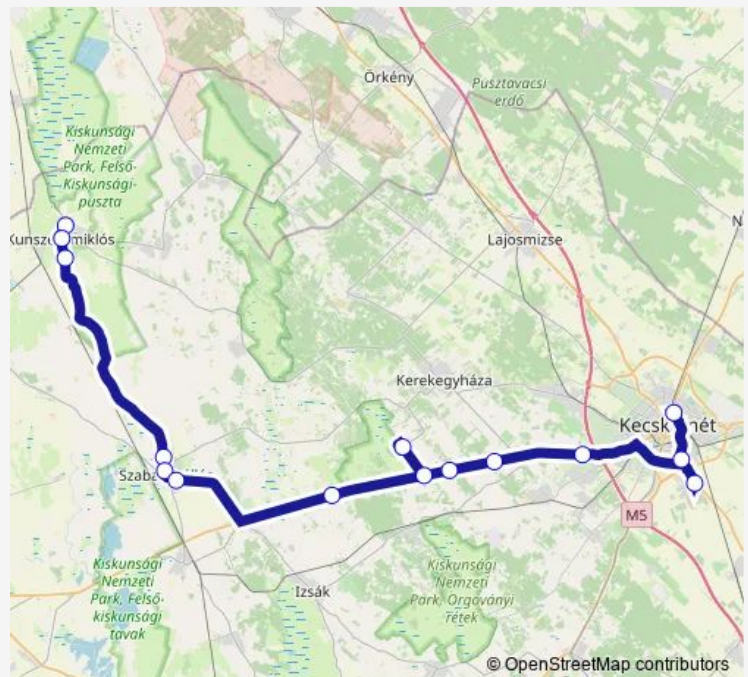

Monday 06:15-23:20

Tuesday 06:15-23:20

Wednesday 06:15-23:20

Thursday 06:15-23:20

Friday 06:15-23:20

Saturday 06:15

Sunday —

Route info

Direction: Kecskemét, autóbusz-állomás

Stops: 15

Trip Duration: 1 hour 30 min

Direction

Kunszentmiklós, Petőfi lakótelep — Kecskemét, autóbusz-állomás

15 stops

[Open route schedule](#)

Kunszentmiklós, Petőfi lakótelep

Monday 04:10-21:00

Tuesday 04:10-21:25

Wednesday 04:10-21:25

Thursday 04:10-21:25

Friday 04:10-21:25

Saturday 04:10

Sunday —

Route info