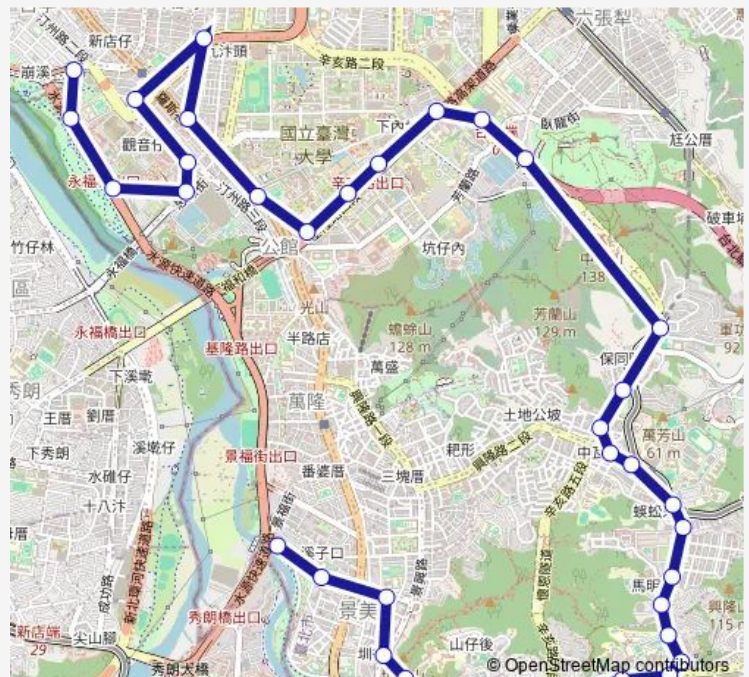

Bus 棕12 景美-客家文化主題公園

[Go to website](#)

Direction

景福街 — 客家文化主題公園(師大路)

37 stops

[Open route schedule](#)

- 景福街
- 溪口國小
- 景美國中
- 景美國小(景興)
- 世新大學
- 復興派出所
- 考試院
- 溝子口
- 永建國小
- 中興公寓
- 再興中學
- 馬明潭(再興中學)
- 興隆山莊
- 海巡署一
- 海巡署
- 文山運動中心(興隆)
- 臺灣警察專科學校
- 捷運萬芳醫院站
- 中國科技大學(興隆)
- 興隆路口(辛亥)
- 捷運辛亥站

Route schedule

景福街 — 客家文化主題公園(師大路)

Monday	00:00-22:00
Tuesday	00:00-22:00
Wednesday	00:00-22:00
Thursday	00:00-22:00
Friday	00:00-22:00
Saturday	00:00-22:00
Sunday	00:00-22:00

Route info

Direction: 景福街

Stops: 37

Trip Duration: 0 hour 50 min

棕12 — 景美-客家文化主題公園

辛亥國小

青峰活動中心

自來水處(辛亥)

基隆長興街口

臺大癌醫(基隆路)

臺灣科技大學

公館

捷運公館站

台電大樓

新民國小

三軍總醫院(辛亥)

三軍總醫院(南華高中)

自來水博物館(太子學舍)

思源路口