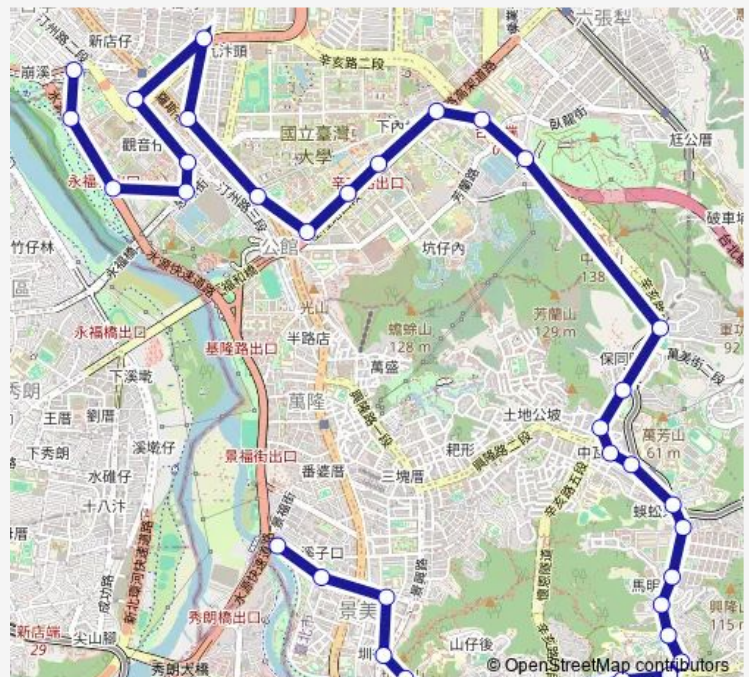

Bus 棕12 景美-客家文化主題公園

[Go to website](#)

Direction

景福街 — 客家文化主題公園(師大路)

37 stops

[Open route schedule](#)

- 景福街
- 溪口國小
- 景美國中
- 景美國小(景興)
- 世新大學
- 復興派出所
- 考試院
- 溝子口
- 永建國小
- 中興公寓
- 再興中學
- 馬明潭(再興中學)
- 興隆山莊
- 海巡署一
- 海巡署
- 文山運動中心(興隆)
- 臺灣警察專科學校
- 捷運萬芳醫院站
- 中國科技大學(興隆)
- 興隆路口(辛亥)
- 捷運辛亥站

Route schedule

景福街 — 客家文化主題公園(師大路)

Monday	00:00-22:00
Tuesday	00:00-22:00
Wednesday	00:00-22:00
Thursday	00:00-22:00
Friday	00:00-22:00
Saturday	00:00-22:00
Sunday	00:00-22:00

Route info

Direction: 景福街

Stops: 37

Trip Duration: 0 hour 50 min

棕12 — 景美-客家文化主題公園

辛亥國小

青峰活動中心

自來水處(辛亥)

基隆長興街口

臺大癌醫(基隆路)

臺灣科技大學

公館

捷運公館站

台電大樓

新民國小

三軍總醫院(辛亥)

三軍總醫院(南華高中)

自來水博物館(太子學舍)

思源路口