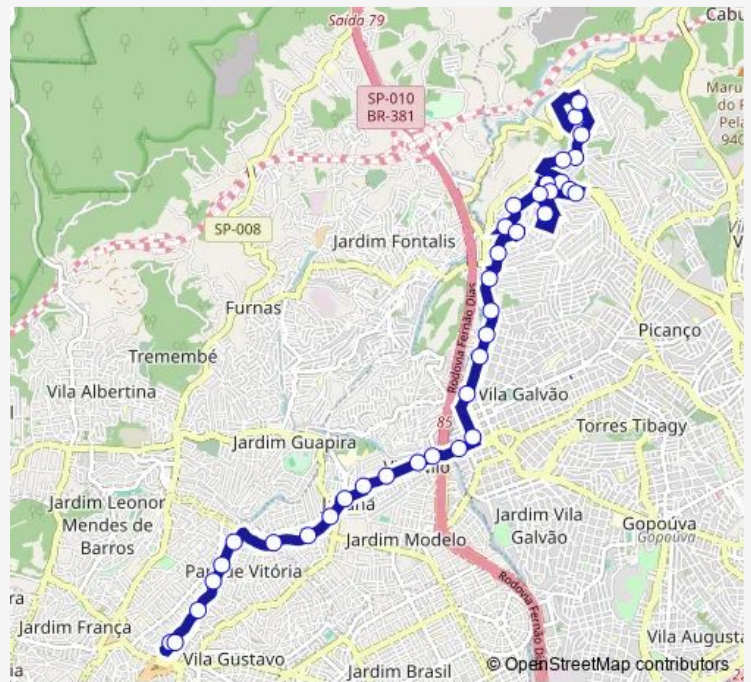

[Open route schedule](#)

Terminal do Metro Tucuruvi

R. William Harding 3 - Vila Gustavo Sao Paulo - SP 02267-010 Brasil

Av. Doutor Antonio Maria Laet 1008 - Vila Gustavo Sao Paulo - SP 02308 Brasil

Av. Dr. Antonio Maria Laet 1130 - Parada Inglesa Sao Paulo - SP 02240-000 Brasil

## Route schedule

Terminal do Metro Tucuruvi — Rua Natalina de Melo Gouveia Norkivicius 656-686

Monday	00:20-23:50
Tuesday	00:20-23:50
Wednesday	00:20-23:50
Thursday	00:20-23:50
Friday	00:20-23:50
Saturday	00:40-23:55
Sunday	00:38-23:45

## Route info

Direction: Terminal do Metro Tucuruvi

Stops: 35

Trip Duration: -23 hour -5 min

163 — Guarulhos (JD. Palmira - Parque Continental) - SAO Paulo (Metro Tucuruvi)

R. Alberto Ferreira Lopes 223 - Vila Galvao Guarulhos -  
SP 07056-050 Brasil

## Route info

Direction: Rua Natalina de Melo Gouveia Norkivicius  
656-686

Stops: 37

Trip Duration: 0 hour 55 min

R. Cirene de Oliveira Laet 916 - Vila Nilo Sao Paulo - SP  
02279-010 Brasil

R. Cirene De Oliveira Laet 731 - Vila Nilo Sao Paulo - SP  
02278-020 Brasil