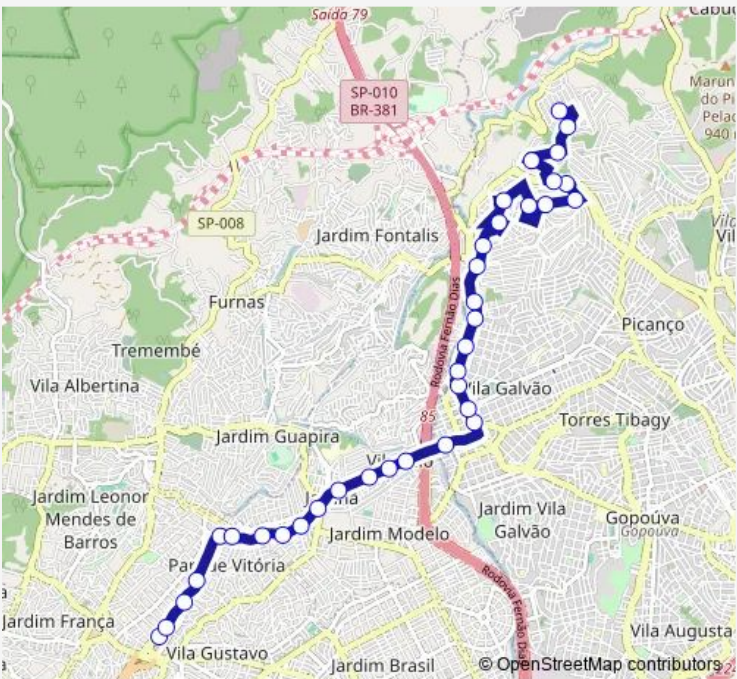

**Route schedule**  
 Rua Natalina de Melo Gouveia Norkivicius 656-686 — Terminal do Metro Tucuruvi

Monday	00:15-23:50
Tuesday	00:15-23:50
Wednesday	00:15-23:50
Thursday	00:15-23:50
Friday	00:15-23:50
Saturday	00:00-23:10
Sunday	00:00-23:00

**Route info**

Direction: Rua Natalina de Melo Gouveia Norkivicius 656-686

Stops: 37

Trip Duration: 0 hour 55 min

Av. Pedro de Souza Lopes 917 - Vila Galvao Guarulhos -  
SP 07074-000 Brasil - Chacara do Vovo Guarulhos - SP  
07074-000 Brasil

Avenida Doutor Antonio Maria Laet 1130

Avenida Doutor Antonio Maria Laet 712

Avenida Doutor Antonio Maria Laet 253

Terminal do Metro Tucuruvi

## Route info

Direction: Terminal do Metro Tucuruvi

Stops: 35

Trip Duration: 0 hour 55 min

Av. Pedro de Souza Lopes 698 - Vila Galvao Guarulhos -  
SP 07074-000 Brasil

Avenida Pedro de Souza Lopes 1035 - Chacara do Vovo  
Guarulhos - SP 07074-000 Brasil