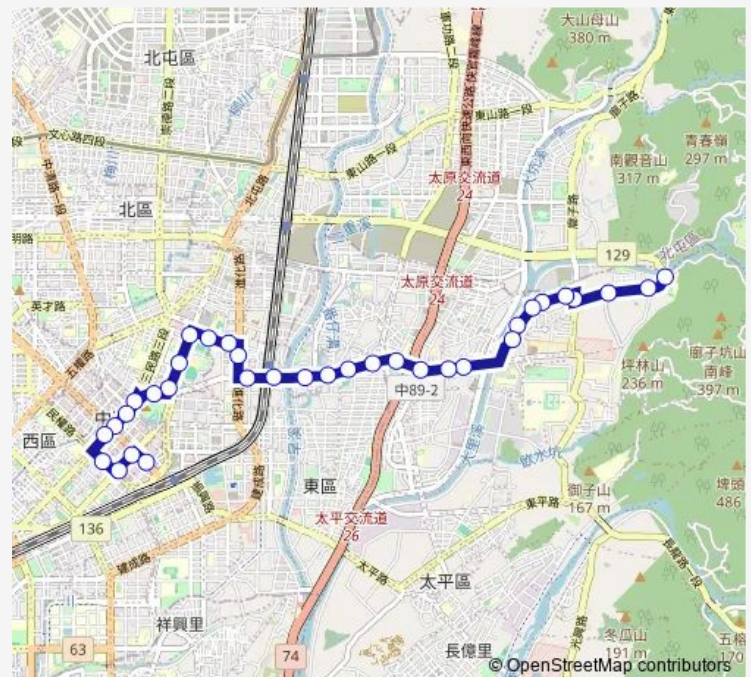

Direction

Tc_華盛頓中學 — Tc_第一廣場

34 stops

[Open route schedule](#)

- Tc_華盛頓中學
- Tc_大興十九街口
- Tc_大興十五街口
- Tc_屯區藝文中心(長安東路)
- Tc_光華里
- Tc_麗園站
- Tc_長安路233巷
- Tc_長安路398巷
- Tc_長安路417巷
- Tc_中山路三段19巷口
- Tc_遊樂大樓
- Tc_宜欣社區
- Tc_宜欣郵局
- Tc_新高社區
- Tc_楓愛林社區
- Tc_精武東振福路口
- Tc_新光里(中山路)
- Tc_精武車站(精武路)
- Tc_精武進化路口
- Tc_合作市場
- Tc_力行國小

Route schedule

Tc_華盛頓中學 — Tc_第一廣場

Monday	06:35-17:10
Tuesday	06:35-17:10
Wednesday	06:35-17:10
Thursday	06:35-17:10
Friday	06:35-17:10
Saturday	06:35-17:10
Sunday	06:35-17:10

Route info

Direction: Tc_華盛頓中學

Stops: 34

Trip Duration: 0 hour 33 min

163 — 163_華盛頓中學_第一廣場_華盛頓中學

Tc_雙十國中

Tc_臺灣體大體育場

Tc_臺中一中

Tc_臺灣體大游泳池

Tc_中興堂