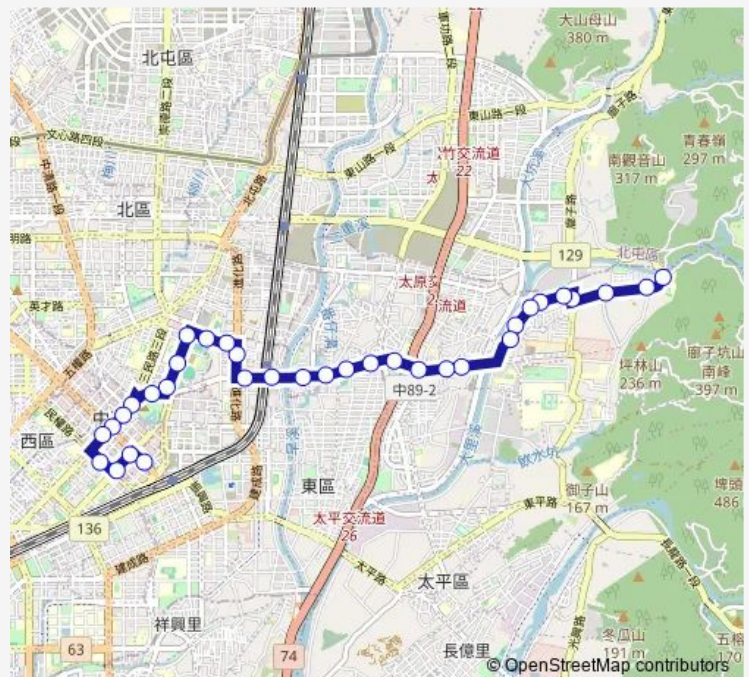

Tc_宜欣郵局

Tc_新高社區

Tc_楓愛林社區

Tc_精武東振福路口

Tc_新光里(中山路)

Tc_精武車站(精武路)

Tc_精武進化路口

Tc_合作市場

Tc_力行國小

Route schedule

Tc_華盛頓中學 — Tc_第一廣場

Monday	06:35-17:10
Tuesday	06:35-17:10
Wednesday	06:35-17:10
Thursday	06:35-17:10
Friday	06:35-17:10
Saturday	06:35-17:10
Sunday	06:35-17:10

Route info

Direction: Tc_華盛頓中學

Stops: 34

Trip Duration: 0 hour 33 min

163 — 163_華盛頓中學_第一廣場_華盛頓中學

Tc_雙十國中

Tc_臺灣體大體育場

Tc_臺中一中

Tc_臺灣體大游泳池

Tc_中興堂