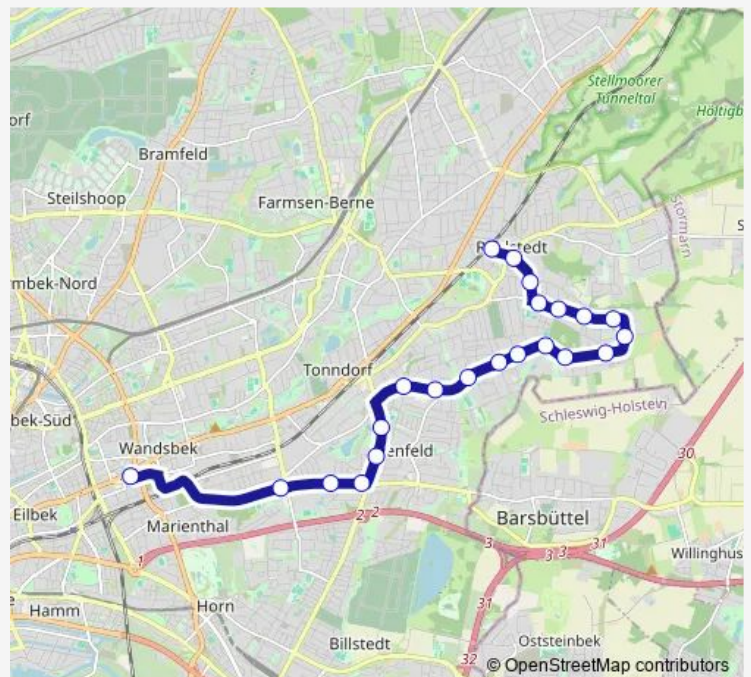

Universität der Bundeswehr

Route schedule

Bf. Rahlstedt (Amtsstraße) — U Wandsbek Markt

Monday 04:58-17:58

Tuesday 04:58-17:58

Wednesday 04:58-17:58

Thursday 04:58-17:58

Friday 04:58-17:58

Saturday —

Sunday —

Route info

Direction: Bf. Rahlstedt (Amtsstraße)

Stops: 22

Trip Duration: 0 hour 40 min

Direction

U Wandsbek Markt — Bf. Rahlstedt (Amtsstraße)

20 stops

[Open route schedule](#)

U Wandsbek Markt

Universität der Bundeswehr

Am Hohen Feld

Rodigallee (Ost)

Jenfelder Allee

Otto-Hahn-Schule Jenfeld

Kuehnstraße (Ost)

Berliner Platz

Potsdamer Straße

Hüllenkamp

Kinderkrankenhaus Wilhelmstift

Kielkoppelstraße

Geesthachter Weg

Am Hegen