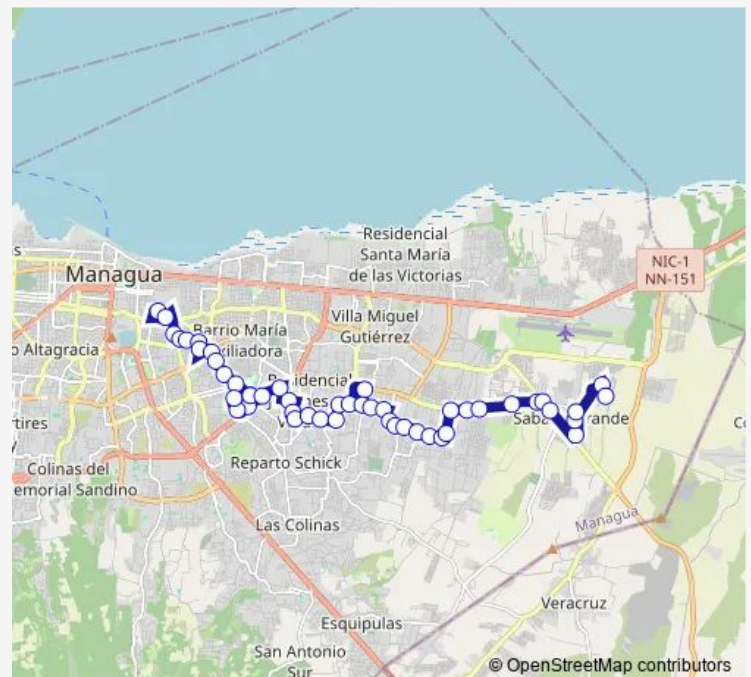

### Route schedule

El Panal — Terminal 163

Monday 06:00-19:40

Tuesday 06:00-19:40

Wednesday 06:00-19:40

Thursday 06:00-19:40

Friday 06:00-19:40

Saturday 06:00-19:40

### Route info

Direction: El Panal

Stops: 49

Trip Duration: 1 hour 30 min

163 — Ruta 163

BusMaps

Semáforos Jardines de Veracruz

Primero de Mayo

## Route info

Direction: Terminal 163

Stops: 52

Trip Duration: 1 hour 30 min

Iglesia Mormona

Farmacia Mery

Iglesia Madre del Divino Amor

Primero de Mayo