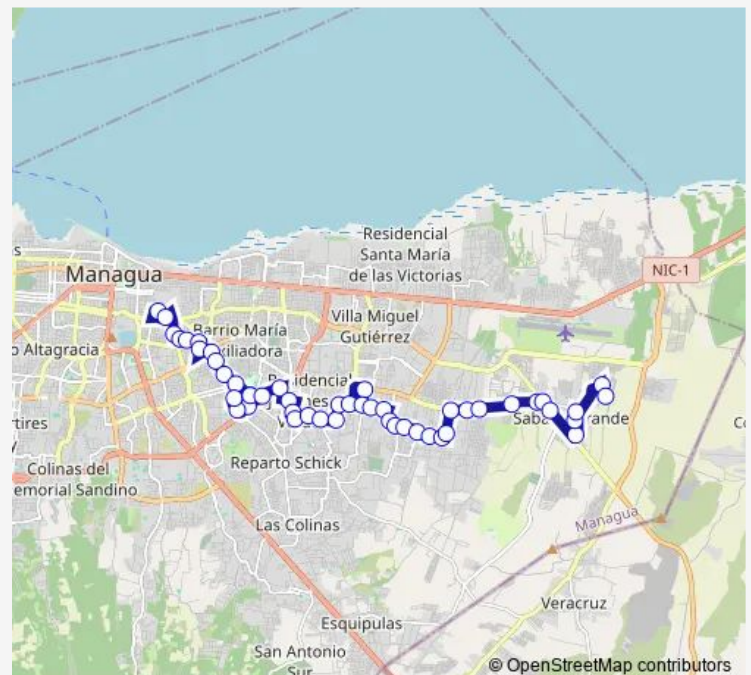

Thursday 06:00-19:40

Friday 06:00-19:40

Saturday 06:00-19:40

Sunday 06:00-18:40

Route info

Direction: El Panal

Stops: 49

Trip Duration: 1 hour 30 min

163 — Ruta 163

BusMaps

Semáforos Jardines de Veracruz

Primero de Mayo

Iglesia Madre del Divino Amor

Farmacia Mery

Iglesia Mormona

Semáforos Sandak

Colegio Villa Venezuela Oeste

Colegio Villa Venezuela Sur

Madre de Dios

La Chelita

Miscelánea La Unión

La Sabana

Ixchen

Villa Libertad

Thursday 06:00-19:40

Friday 06:00-19:40

Saturday 06:00-19:40

Sunday 06:00-18:40

Route info

Direction: Terminal 163

Stops: 52

Trip Duration: 1 hour 30 min