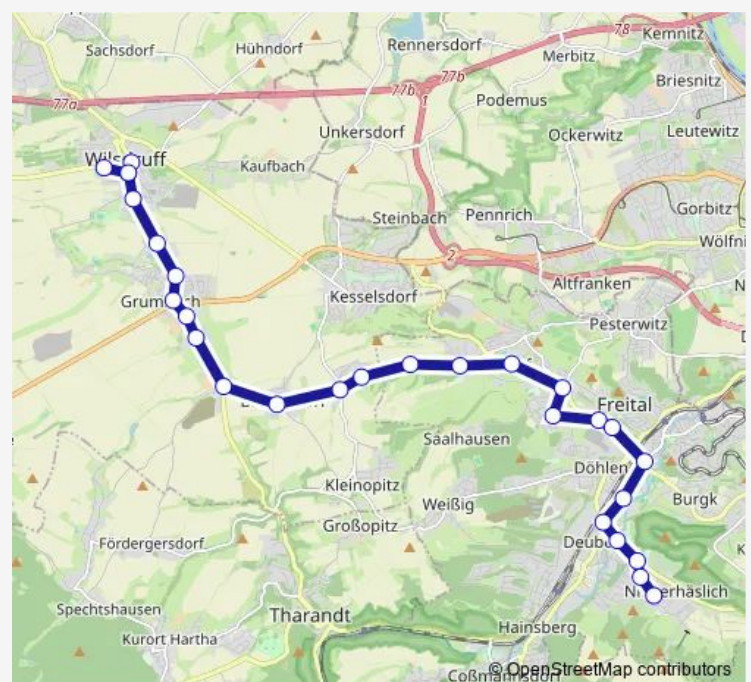

Freital Potschappel Friedhof

Freital Wilsdruffer Straße

FTL Zuckerode Ambulatorium

Freital Saalhausener Straße

FTL Wurgw Edelsteinschleiferei

Freital Wurgwitz Unterstraße

FTL Wurgwitz Braunsdorfer Str.

Oberhermsdorf Schule

Oberhermsdorf Kreuzung

Route schedule

Niederhäslich Raschelberg — Wilsdruff Nossener Str. (Schule)

Monday 04:39-23:51

Tuesday 04:39-23:51

Wednesday 04:39-23:51

Thursday 04:39-23:51

Friday 04:39-23:51

Saturday 08:22-23:51

Sunday 07:32-23:51

Route info

Direction: Niederhäslich Raschelberg

Stops: 31

Trip Duration: 0 hour 44 min

Braunsdorf Wendeplatz

Grumbach Braunsdorfer Straße

Grumbach Kirche

Grumbach Schule

Grumbach Wendeplatz

Grumbach Mühlweg

Wilsdruff Freiburger Straße

Wilsdruff Bahnhof

Wilsdruff Markt

Wilsdruff Nossener Str. (Schule)