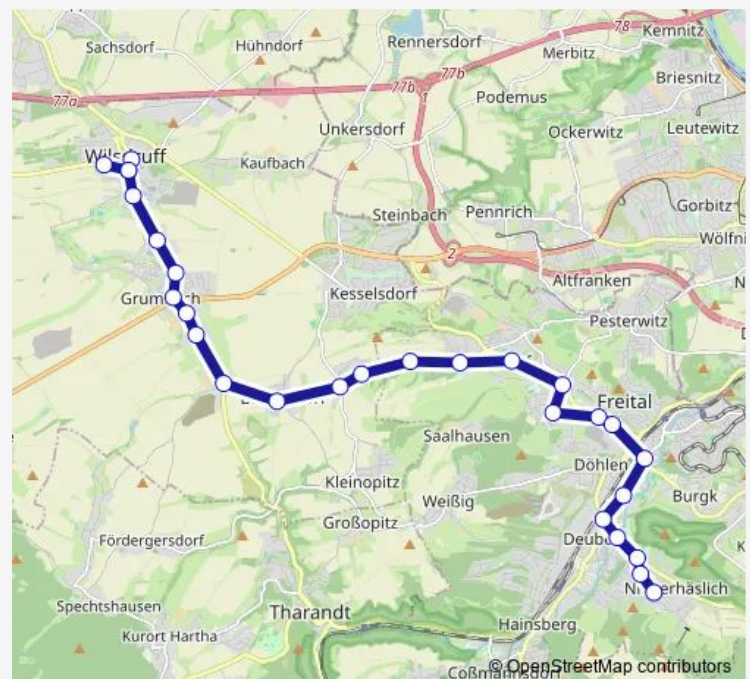

Freital Potschappel Friedhof

Freital Wilsdruffer Straße

FTL Zuckerode Ambulatorium

Freital Saalhausener Straße

FTL Wurgw Edelsteinschleiferei

Freital Wurgwitz Unterstraße

FTL Wurgwitz Braunsdorfer Str.

Oberhermsdorf Schule

Oberhermsdorf Kreuzung

Route schedule

Niederhäslich Raschelberg — Wilsdruff Nossener Str. (Schule)

Monday 04:39-23:51

Tuesday 04:39-23:51

Wednesday 04:39-23:51

Thursday 04:39-23:51

Friday 04:39-23:51

Saturday 08:22-23:51

Sunday 07:32-23:51

Route info

Direction: Niederhäslich Raschelberg

Stops: 31

Trip Duration: 0 hour 44 min

Braunsdorf Wendeplatz

Grumbach Braunsdorfer Straße

Direction

Niederhäslich Dorfplatz — FTL Wurgw Edelsteinschleiferei

18 stops

[Open route schedule](#)

Niederhäslich Dorfplatz

Niederhäslich Raschelberg

Niederhäslich Waldblick

Niederhäslich Dorfplatz