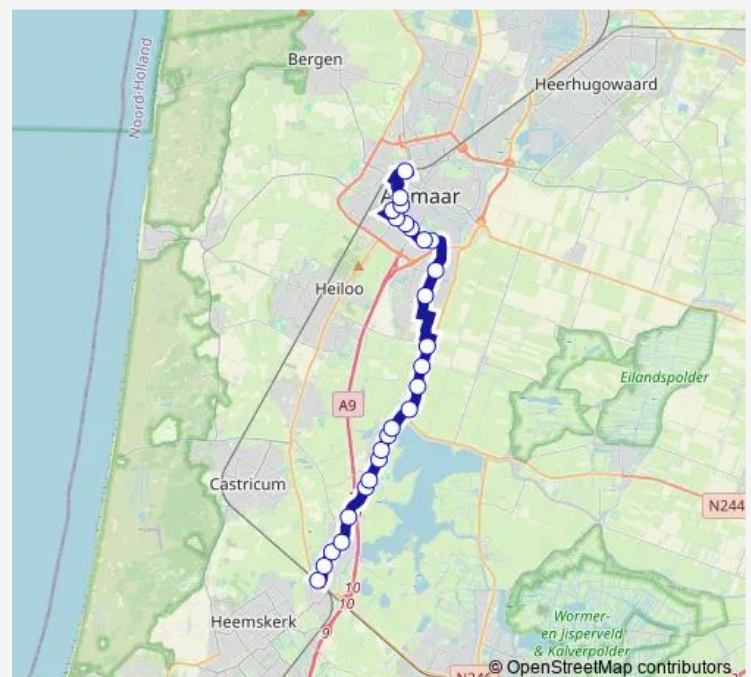

Alkmaar, Asselijnstraat

Alkmaar, Willem de Zwijgerlaan

Alkmaar, N.G. Piersonstraat

Route schedule

Uitgeest, Uitgeest Station — Alkmaar, Station

Monday 06:16-21:16

Tuesday 06:16-21:16

Wednesday 06:16-21:16

Thursday 06:16-21:16

Friday 06:16-21:16

Saturday 08:16-21:16

Sunday 09:16-21:16

Route info

Direction: Uitgeest, Uitgeest Station

Stops: 26

Trip Duration: 0 hour 33 min

163 — Alkmaar Station - Uitgeest Station

Alkmaar, Juliana van Stolberglaan

Alkmaar, Noordwest Ziekenhuisgroep

Alkmaar, Metiusgracht

Alkmaar, Nassaulaan

Alkmaar, Station

Direction

Alkmaar, Station — Uitgeest, Uitgeest Station

27 stops

[Open route schedule](#)

Alkmaar, Station

Alkmaar, Bergerhout

Alkmaar, Nassaulaan

Alkmaar, Metiusgracht

Alkmaar, Noordwest Ziekenhuisgroep

Alkmaar, Juliana van Stolberglaan