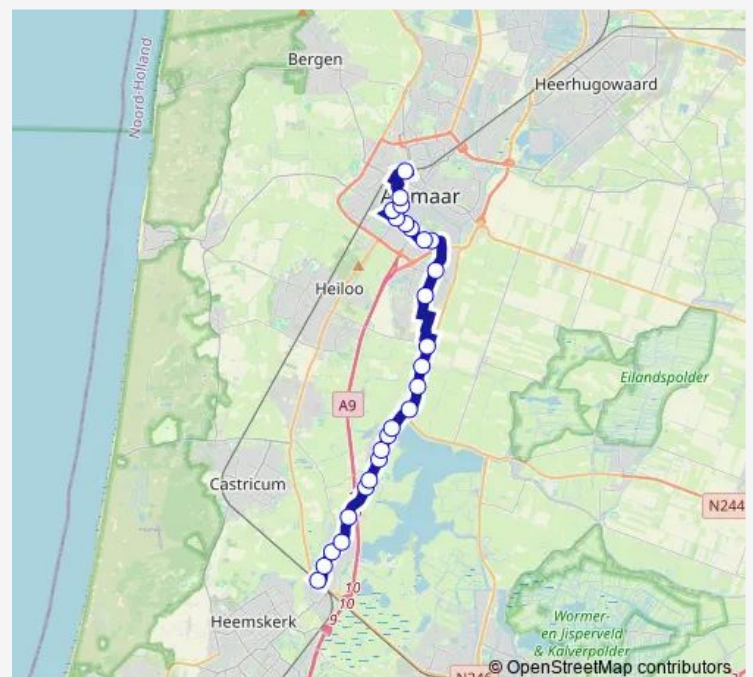

Alkmaar, Asselijnstraat

Alkmaar, Willem de Zwijgerlaan

Alkmaar, N.G. Piersonstraat

Route schedule

Uitgeest, Uitgeest Station — Alkmaar, Station

Monday 06:16-21:16

Tuesday 06:16-21:16

Wednesday 06:16-21:16

Thursday 06:16-21:16

Friday 06:16-21:16

Saturday 08:16-21:16

Sunday 09:16-21:16

Route info

Direction: Uitgeest, Uitgeest Station

Stops: 26

Trip Duration: 0 hour 35 min

163 — Alkmaar Station - Uitgeest Station

Alkmaar, Juliana van Stolberglaan

Alkmaar, Noordwest Ziekenhuisgroep

Alkmaar, Metiusgracht

Alkmaar, Nassaulaan

Alkmaar, Station

Direction

Alkmaar, Station — Uitgeest, Uitgeest Station

27 stops

[Open route schedule](#)

Alkmaar, Station

Alkmaar, Bergerhout

Alkmaar, Nassaulaan

Alkmaar, Metiusgracht

Alkmaar, Noordwest Ziekenhuisgroep

Alkmaar, Juliana van Stolberglaan