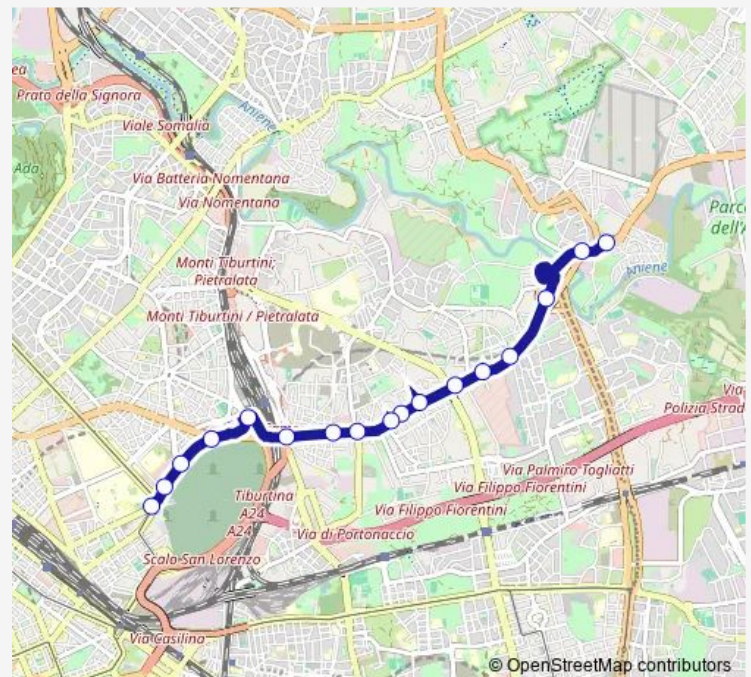

### Direction

Verano — Rebibbia (Mb)

20 stops

[Open route schedule](#)

- Verano
- Tiburtina/Castro Laurenziano
- Tiburtina/Valerio Massimo
- Tiburtina/Crociate
- Tiburtina/Verano
- Tiburtina/Portonaccio
- Tiburtina/Ottoboni
- Tiburtina/Galla Placidia
- Tiburtina/Bargellini
- Tiburtina/Diego Angeli
- Tiburtina/Cesana
- Tiburtina/Pietralata
- S. Maria DEL Soccorso (Mb)
- Ponte Mammolo (Mb)
- Ripa Teatina (Mb)
- Ripa Teatina/Rivisondoli
- Rivisondoli
- Lanciano/Ofena
- Lanciano/Tiburtina
- Rebibbia (Mb)

### Route schedule

Verano — Rebibbia (Mb)

Monday	05:18-24:00
Tuesday	05:18-24:00
Wednesday	05:18-24:00
Thursday	05:18-24:00
Friday	05:18-24:00
Saturday	05:23-24:00
Sunday	05:22-24:00

### Route info

Direction: Verano

Stops: 20

Trip Duration: 0 hour 28 min

163

BusMaps

**Direction**

Rebibbia (Mb) — Verano

17 stops

[Open route schedule](#)

Rebibbia (Mb)

Tiburtina/Ripa Mammea

Ponte Mammolo (Mb)

S. Maria DEL Soccorso (Mb)

Tiburtina/Carri Armati

Tiburtina/Monti Tiburtini