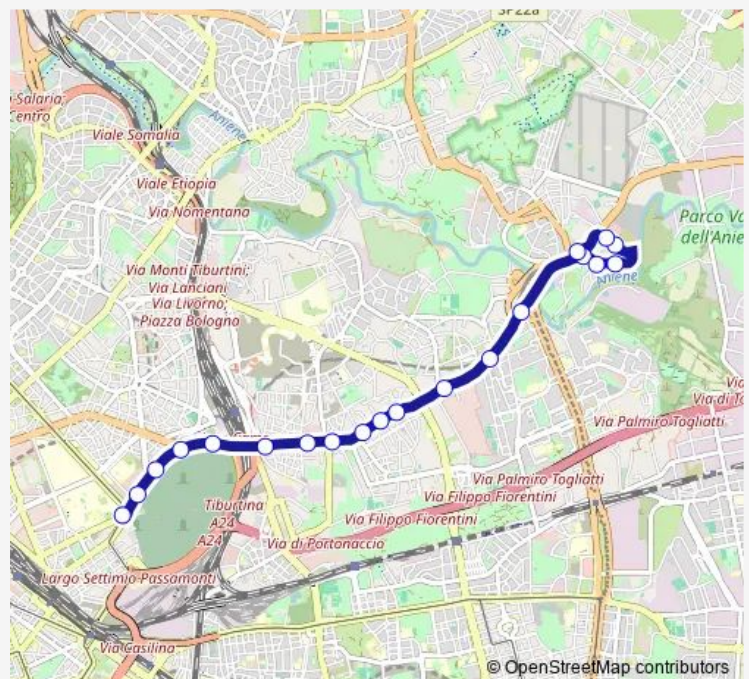

Direction

Verano — Rebibbia (Mb)

20 stops

[Open route schedule](#)

- Verano
- Tiburtina/Castro Laurenziano
- Tiburtina/Valerio Massimo
- Tiburtina/Crociate
- Tiburtina/Verano
- Tiburtina/Portonaccio
- Tiburtina/Ottoboni
- Tiburtina/Galla Placidia
- Tiburtina/Bargellini
- Tiburtina/Diego Angeli
- Tiburtina/Cesana
- Tiburtina/Pietralata
- S. Maria DEL Soccorso (Mb)
- Ponte Mammolo (Mb)
- Ripa Teatina (Mb)
- RIPA TEATINA/RIVISONDOLI
- RIVISONDOLI
- LANCIANO/OFENA
- LANCIANO/TIBURTINA
- Rebibbia (Mb)

Route schedule

Verano — Rebibbia (Mb)

Monday	05:18-24:00
Tuesday	05:18-24:00
Wednesday	05:18-24:00
Thursday	05:18-24:00
Friday	05:18-24:00
Saturday	05:23-24:00
Sunday	05:22-24:00

Route info

Direction: Verano

Stops: 20

Trip Duration: 0 hour 27 min

Direction

Rebibbia (Mb) — Verano

17 stops

[Open route schedule](#)

Rebibbia (Mb)

TIBURTINA/RIPA MAMMEA

Ponte Mammolo (Mb)

S. Maria DEL Soccorso (Mb)

Tiburtina/Carri Armati

Tiburtina/Monti Tiburtini

Tiburtina/Cesana

Tiburtina/Diego Angeli

Tiburtina/Bargellini

Tiburtina/Galla Placidia