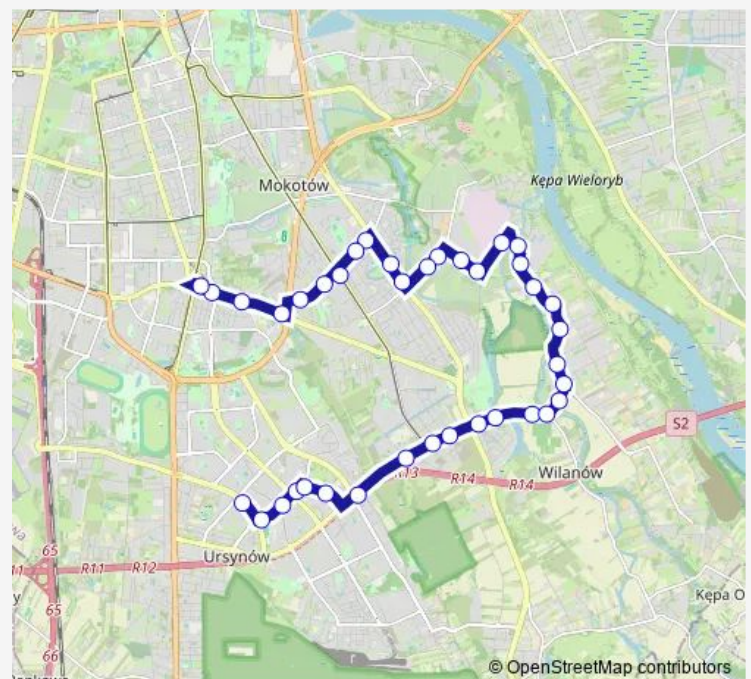

Oczyszczalnia „Południe” 01

Route schedule

Centrum Onkologii 03 — Metro Wilanowska 14

Monday 04:32-22:02

Tuesday 04:32-22:02

Wednesday 04:32-22:02

Thursday 04:32-22:02

Friday 04:32-22:02

Saturday 04:32-22:02

Sunday 04:32-22:02

Route info

Direction: Centrum Onkologii 03

Stops: 38

Trip Duration: 0 hour 48 min

Tuzinowa 01

Spiralna 01

Łucznicza 01

Betoniarnia 01

Zawodzie 02

Santocka 02

Wiertnicza 02

Sadyba 02

Goraszewska 04

Klarysewska 02

Friday 20:24-23:32

Saturday 19:51-23:32

Sunday 19:51-23:32

Route info

Direction: Centrum Onkologii 03

Stops: 37

Trip Duration: 0 hour 42 min

Santocka 02