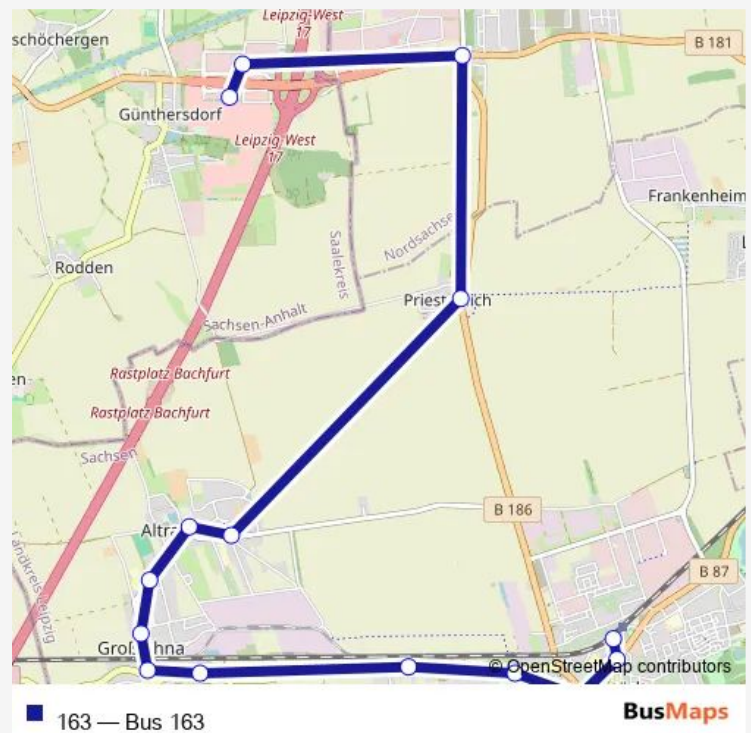

Direction

Markranstädt, Bahnhof (Bus) — Günthersdorf (Leuna), Nova Shoppingcenter

15 stops

[Open route schedule](#)

Markranstädt, Bahnhof (Bus)

Markranstädt, Robert-Koch-Str.

Markranstädt, Schkeuditzer Str. (Markt)

Markranstädt, Am Bad

Markranstädt, Westsiedlung

Großlehna, Ortseingang

Großlehna, Bahnhof (Bus)

Großlehna, Paul-Groh-Str.

Großlehna, Grundschule

Altranstädt, August-Bebel-Str.

Altranstädt, Ranstädter Str.

Monday	08:18-19:45
Tuesday	08:18-19:45
Wednesday	08:18-19:45
Thursday	08:18-19:45
Friday	08:18-19:45
Saturday	08:18-19:45
Sunday	—

Route info

Direction: Markranstädt, Bahnhof (Bus)

Stops: 15

Trip Duration: 0 hour 26 min

Direction

Günthersdorf (Leuna), Nova Shoppingcenter —
Markranstädt, Bahnhof (Bus)

15 stops

[Open route schedule](#)

Günthersdorf (Leuna), Nova Shoppingcenter

Dölzig (Schkeuditz), Holländische Mühle

Priesteblich (Markranstädt)