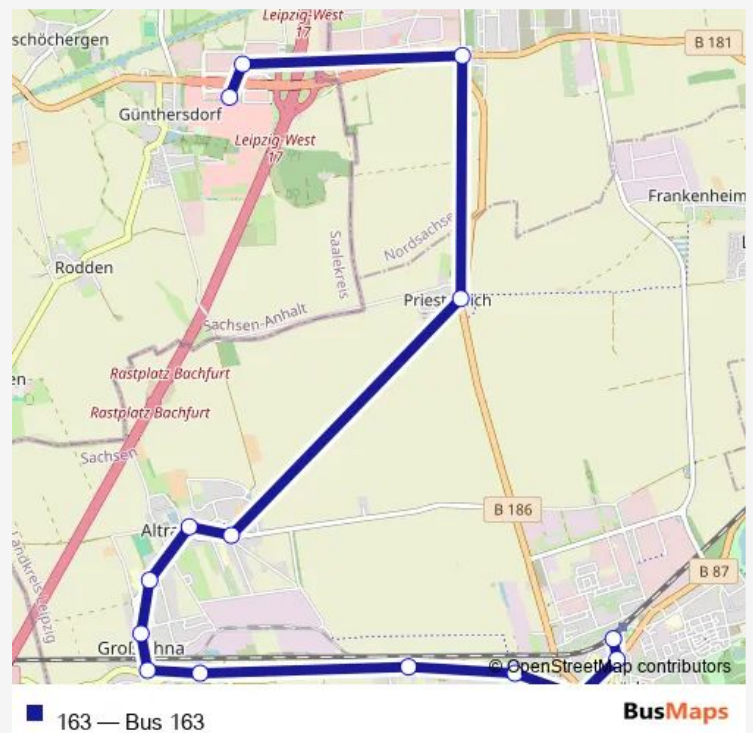

Markranstädt, Schkeuditzer Str. (Markt)

Markranstädt, Am Bad

Markranstädt, Westsiedlung

Großlehna, Ortseingang

Großlehna, Bahnhof (Bus)

Großlehna, Paul-Groh-Str.

Großlehna, Grundschule

Altranstädt, August-Bebel-Str.

Altranstädt, Ranstädter Str.

Priesteblich (Markranstädt)

Dölzig (Schkeuditz), Holländische Mühle

Günthersdorf (Leuna), Ikea

Günthersdorf (Leuna), Nova Shoppingcenter

Route schedule

Markranstädt, Bahnhof (Bus) — Günthersdorf (Leuna), Nova Shoppingcenter

Monday	08:18-19:45
Tuesday	08:18-19:45
Wednesday	08:18-19:45
Thursday	08:18-19:45
Friday	08:18-19:45
Saturday	08:18-19:45
Sunday	—

Route info

Direction: Markranstädt, Bahnhof (Bus)

Stops: 15

Trip Duration: 0 hour 26 min

Direction

Günthersdorf (Leuna), Nova Shoppingcenter —
Markranstädt, Bahnhof (Bus)

15 stops

[Open route schedule](#)

Günthersdorf (Leuna), Nova Shoppingcenter

Dölzig (Schkeuditz), Holländische Mühle

Priesteblich (Markranstädt)