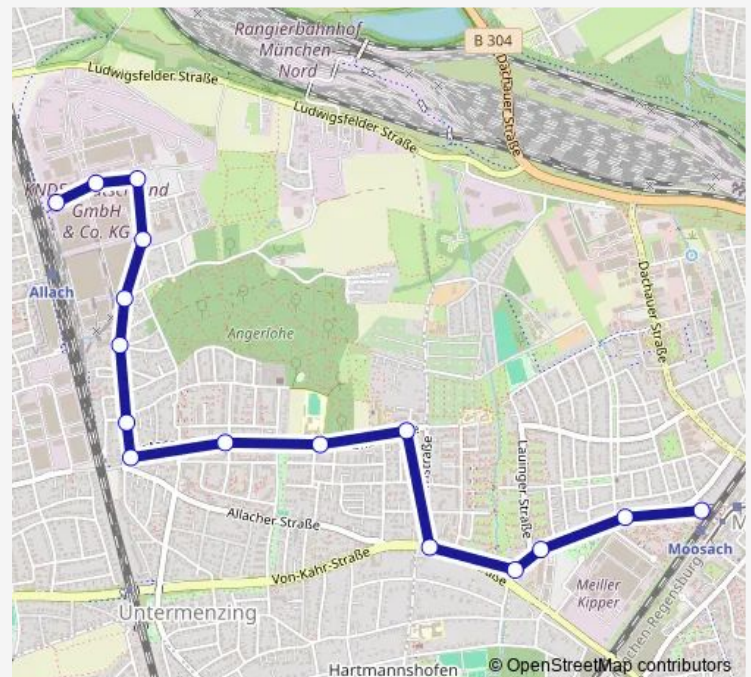

Lauinger Straße

Untermenzinger Straße

Waldhornstraße

Manzostraße

Gruithuisenstraße

Korbinian-Beer-Straße

Krautheimstraße

Route schedule

Route info

Direction: Moosach

Stops: 11

Trip Duration: 0 hour 12 min

Direction

Moosach — Dessauerstraße

11 stops

[Open route schedule](#)

Olympia-Einkaufszentrum West

Olympia-Einkaufszentrum

Dessauerstraße

Route schedule

Moosach — Dessauerstraße

Monday 05:48-20:11

Tuesday 05:48-20:11

Wednesday 05:48-20:11