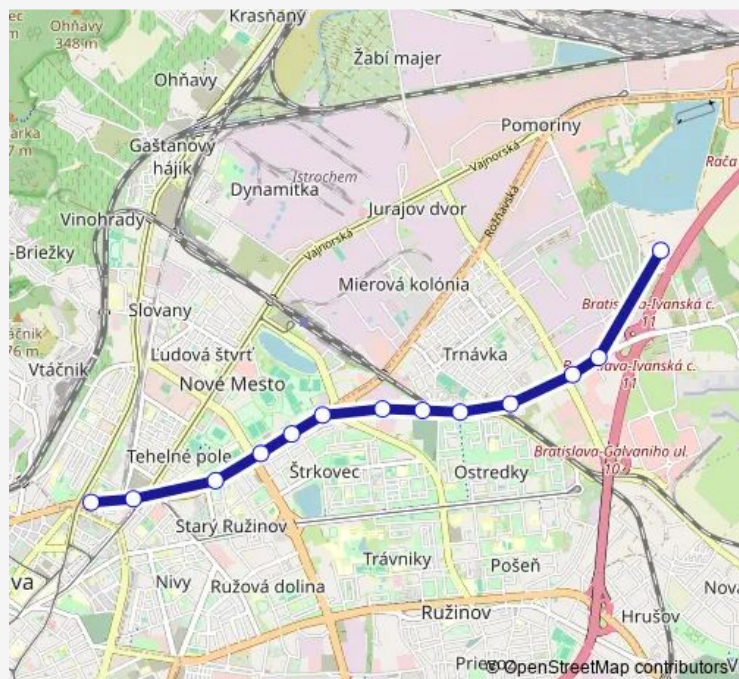

Friday 06:20-07:40

Saturday 06:20-07:40

Sunday 06:20-07:40

Route info

Direction: Za Mokráňom

Stops: 14

Trip Duration: 0 hour 20 min

Direction

Račianske mýto — Za Mokráňom

13 stops

[Open route schedule](#)

Račianske mýto

Trnavské mýto

Zimný štadión

Bajkalská

Sabinovská