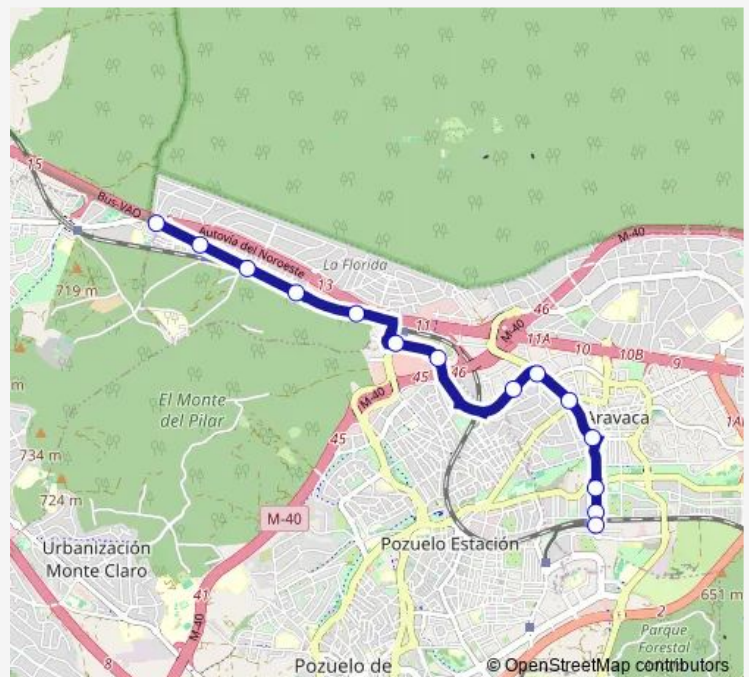

### Direction

El Plantío — Estación De Aravaca

14 stops

[Open route schedule](#)

El Plantío

Avenida De La Victoria - Federico Agustí

Avenida De La Victoria - Monte Del Pilar

Avenida De La Victoria - Virgen De Los Olmos

Estación De Aravaca - Río Arlanzón

Estación De Aravaca

### Route schedule

El Plantío — Estación De Aravaca

Monday 07:00-23:00

Tuesday 07:00-23:00

Wednesday 07:00-23:00

Thursday 07:00-23:00

Friday 07:00-23:00

Saturday 07:00-23:00

### Route info

Direction: El Plantío

Stops: 14

Trip Duration: 0 hour 35 min