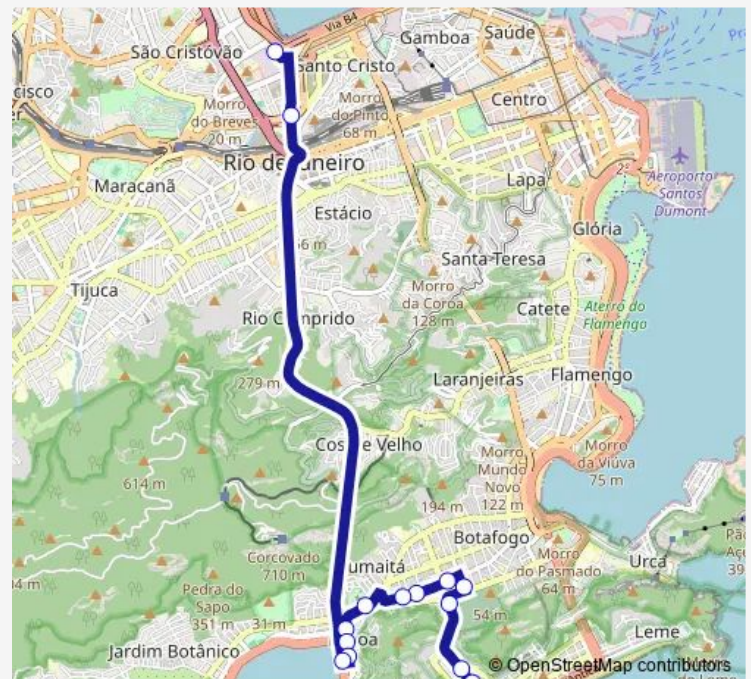

Frei Solano

Carvalho Azevedo

Vitor Maurtua

Dinah de Queiroz : Sentido Ponte / T. Gentileza / São Cristóvão

Terminal Gentileza : Plataforma A7

Route schedule

Barata Ribeiro — Terminal Gentileza : Plataforma A7

Monday 00:00

Tuesday 00:00

Wednesday 00:00

Thursday 00:00

Friday 00:00

Saturday 00:00

Sunday 00:00

Route info

Direction: Barata Ribeiro

Stops: 15

Trip Duration: 0 hour 33 min

Direction

Terminal Gentileza : Plataforma A7 — Barata Ribeiro

14 stops

[Open route schedule](#)

Terminal Gentileza : Plataforma A7

Stops: 14

Trip Duration: 0 hour 28 min

Direction

Terminal Gentileza : Plataforma A7 — Barata Ribeiro

12 stops

[Open route schedule](#)

Terminal Gentileza : Plataforma A7

Francisco Eugênio