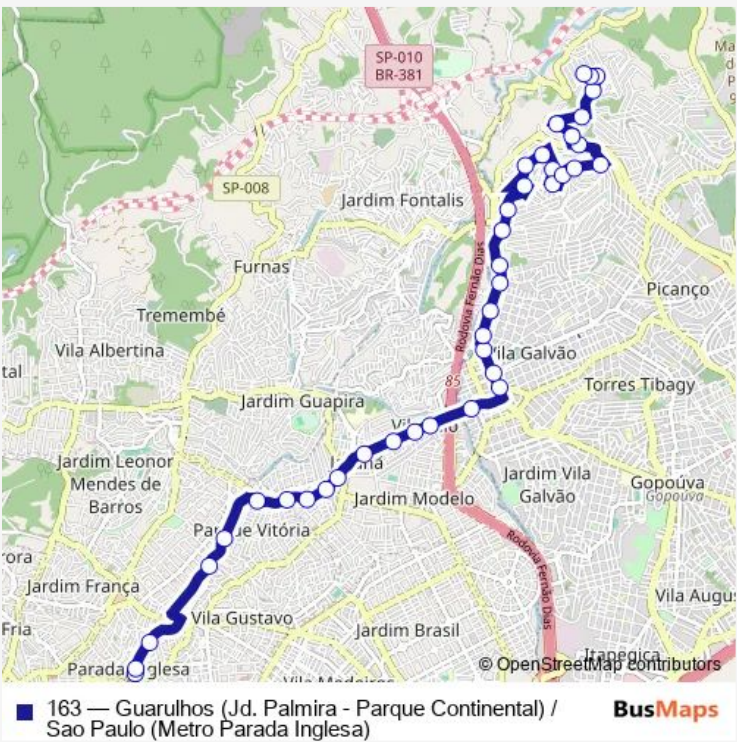

40 stops

[Open route schedule](#)

- Avenida Luiz Dumont Villares, 1722-1846
- Rua Professor Marcondes Domingues, 158
- Avenida Luiz Dumont Villares, 2210
- Avenida Doutor Antônio Maria Laet, 994-1032
- Avenida Doutor Antônio Maria Laet, 1198-1226
- Rua Pero Vidal, 408-574
- Rua Benjamin Pereira, 318
- Rua Benjamin Pereira, 548
- Rua Benjamin Pereira, 788-802
- Rua Benjamin Pereira, 932-948
- Rua Doutor Carlos Bastos Aranha, 171
- Rua Abílio Pedro Ramos, 274
- Rua Abílio Pedro Ramos, 544-556
- Rua Abílio Pedro Ramos, 748
- Rua Alberto Ferreira Lopes, 199
- Rua Treze de Maio, 124
- Rua Treze de Maio, 312
- Rua Treze de Maio, 602
- Avenida Pedro de Souza Lopes, 384-408
- Avenida Pedro de Souza Lopes, 704

Route schedule
 Avenida Luiz Dumont Villares, 1722-1846 — Rua Natalina de Melo Gouvêia Norkivicius, 656-686

Monday	00:25-23:55
Tuesday	00:25-23:55
Wednesday	00:25-23:55
Thursday	00:25-23:55
Friday	00:25-23:55
Saturday	00:40-23:45
Sunday	00:40-23:45

Route info

Direction: Avenida Luiz Dumont Villares, 1722-1846

Stops: 40

Trip Duration: 0 hour 54 min

Avenida Pedro de Souza Lopes, 1035

Avenida Pedro de Souza Lopes, 1174-1286

Avenida Pedro de Souza Lopes, 10-40

Avenida Doutor Antônio Maria Laet, 1394-1444

Avenida Doutor Antônio Maria Laet, 1140-1196

Avenida Doutor Antônio Maria Laet, 491-701

Rua Paranabi, 217-237

Avenida Luiz Dumont Villares, 1722-1846

163 Bus time schedules and route maps are available in an offline PDF at busmaps.com. Use the busmaps.com website to see live bus times, train schedule or subway schedule, and step-by-step directions for all public transit in Sao Paulo