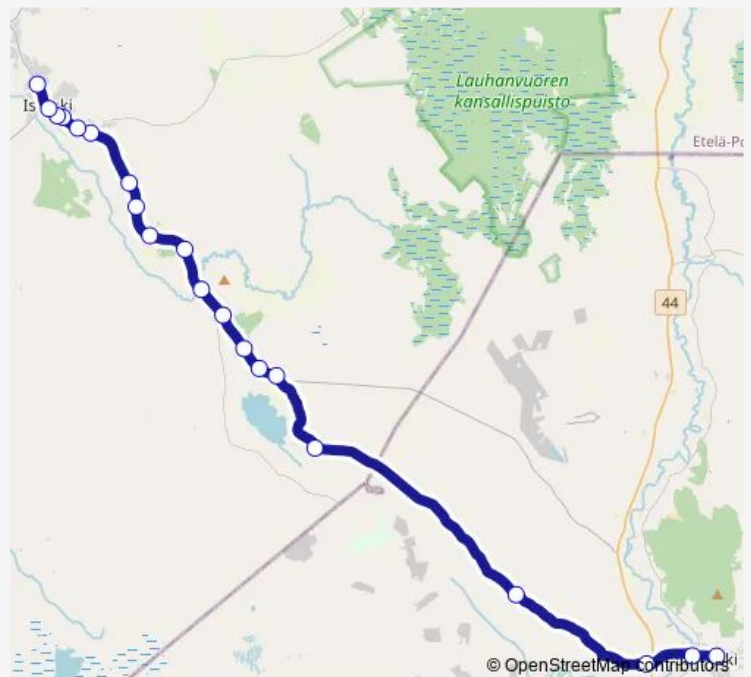

Friday 14:30

Saturday —

Sunday —

Route info

Direction: Honkajoen koulukeskus L

Stops: 20

Trip Duration: 0 hour 25 min

163 — Honkajoen koulukeskus L - Isojoen koulukeskus P **BusMaps**