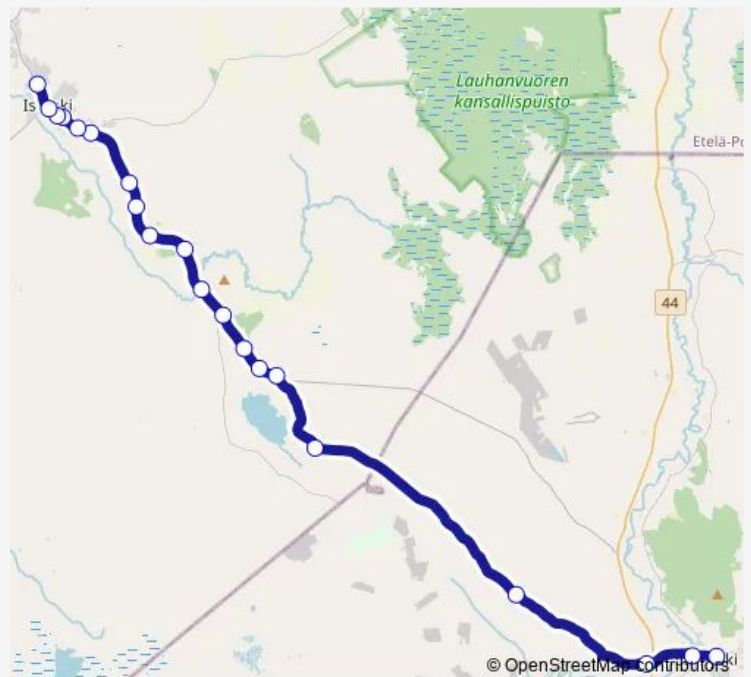

Friday 14:30

Saturday —

Sunday —

Route info

Direction: Honkajoen koulukeskus L

Stops: 20

Trip Duration: 0 hour 25 min

163 — Honkajoen koulukeskus L - Isojoen koulukeskus P **BusMaps**