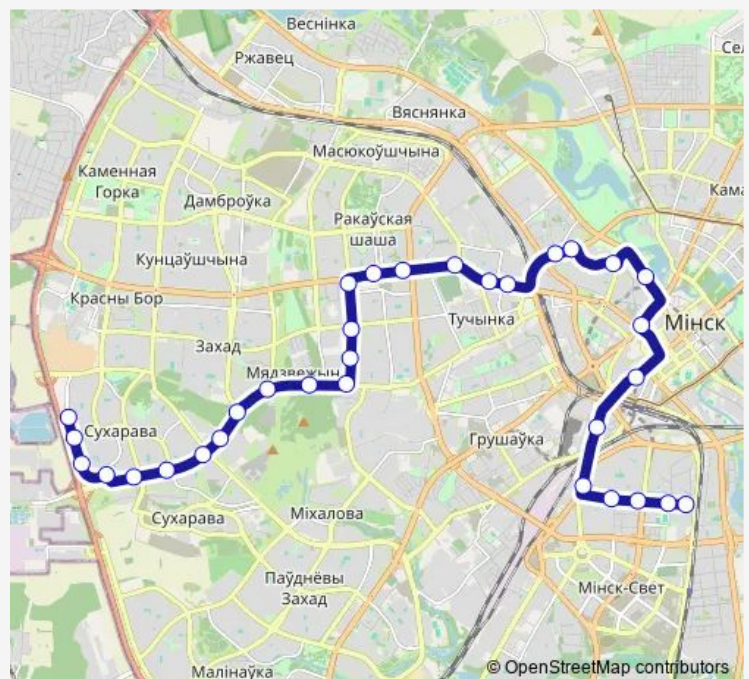

Гусовского

Пинская

ст.м. Молодежная

Route schedule

ДС Сухарево-5 — Воронянского (высадка пассажиров)

Monday 05:39-23:30

Tuesday 05:39-23:30

Wednesday 05:39-23:30

Thursday 05:39-23:30

Friday 05:39-23:30

Saturday 06:07-23:14

Sunday 06:07-23:14

Route info

Direction: ДС Сухарево-5

Stops: 36

Trip Duration: 1 hour 14 min

163

BusMaps

Тимирязева

Заславская

Белпроект

Гостиница Юбилейная

Замчище

ст.м. Немига