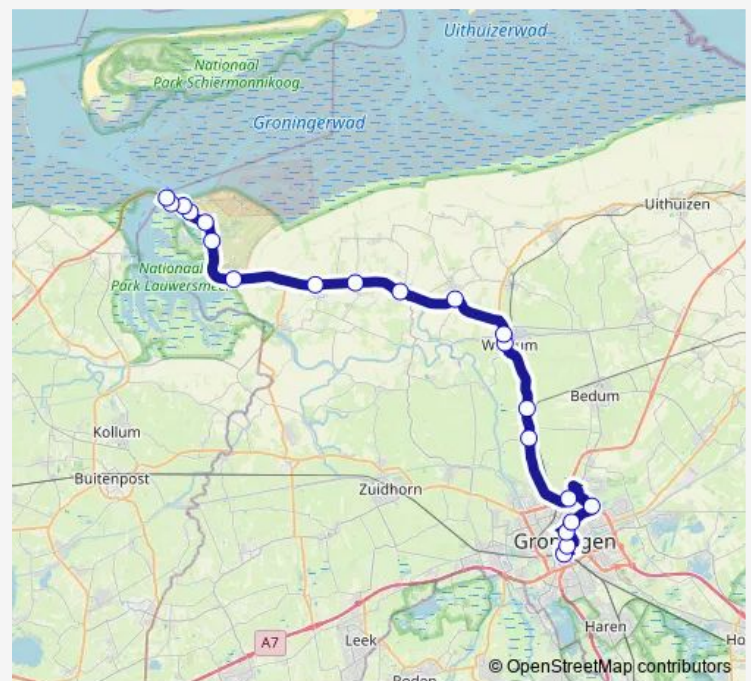

Groningen, Umcg Noord (Perron D)

Groningen, Zuiderdiep (perron D)

Groningen, Hoofdstation, uitstaphalte

Route schedule

Lauwersoog, Veerhaven — Groningen, Hoofdstation, uitstaphalte

Monday 08:25-20:25

Tuesday 09:25-20:25

Wednesday 09:25-20:25

Thursday 09:25-20:25

Friday 09:25-20:25

Saturday 08:25-20:25

Sunday 09:25-20:25

Route info

Direction: Lauwersoog, Veerhaven

Stops: 21

Trip Duration: 0 hour 57 min

163 — Lauwersoog - Groningen

Direction

Groningen, Hoofdstation (Perron Z) — Lauwersoog, Veerhaven

21 stops

[Open route schedule](#)

Groningen, Hoofdstation (Perron Z)

Groningen, Zuiderdiep (perron B)

Thursday 08:10-19:10

Friday 08:10-19:10

Saturday 08:10-19:10

Sunday 08:10-19:10

Route info

Direction: Groningen, Hoofdstation (Perron Z)

Stops: 21

Trip Duration: 1 hour 4 min