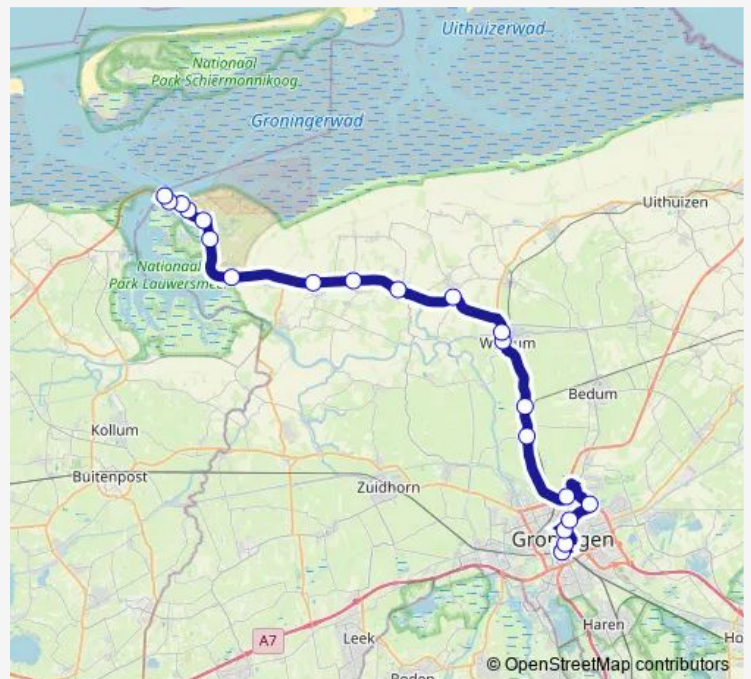

Groningen, Umcg Noord (Perron D)

Groningen, Zuiderdiep (Perron D)

Groningen, Hoofdstation, uitstaphalte

Route schedule

Lauwersoog, Veerhaven — Groningen, Hoofdstation, uitstaphalte

Monday 08:25-20:25

Tuesday 09:25-20:25

Wednesday 09:25-20:25

Thursday 09:25-20:25

Friday 09:25-20:25

Saturday 08:25-20:25

Sunday 09:25-20:25

Route info

Direction: Lauwersoog, Veerhaven

Stops: 21

Trip Duration: 0 hour 57 min

■ 163 — Lauwersoog - Groningen

Direction

Groningen, Hoofdstation (Perron Z) — Lauwersoog, Veerhaven

21 stops

[Open route schedule](#)

Groningen, Hoofdstation (Perron Z)

Groningen, Zuiderdiep (Perron B)

Thursday 08:10-19:10

Friday 08:10-19:10

Saturday 08:10-19:10

Sunday 08:10-19:10

Route info

Direction: Groningen, Hoofdstation (Perron Z)

Stops: 21

Trip Duration: 1 hour 2 min