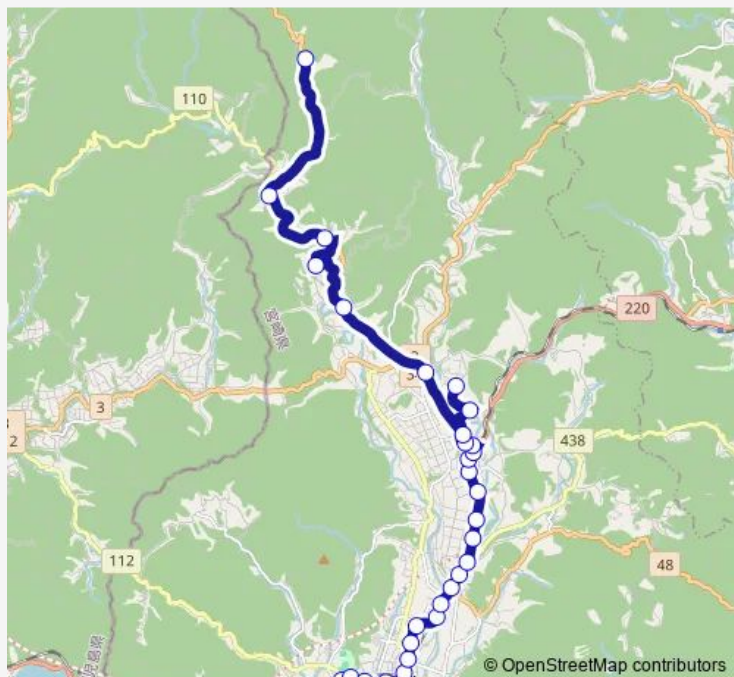

Direction

市民病院 — 上大矢取

34 stops

[Open route schedule](#)

- 市民病院
- 総合運動公園
- 西小路
- 道の駅くしま
- 郵便局前
- 市役所
- 串間駅
- 旭通り
- 郡元
- 福島高前
- 上郡元
- 上町3丁目
- 上町2丁目
- 上町1丁目
- 北方
- 串間神社前
- 秋山岐れ
- 上池南
- 上池北
- 徳山
- 小山

Route schedule

市民病院 — 上大矢取

Monday	10:09
Tuesday	—
Wednesday	—
Thursday	10:09
Friday	—
Saturday	—
Sunday	—

Route info

Direction: 市民病院

Stops: 34

Trip Duration: 0 hour 50 min

よかバス 上大矢取線 (上大矢取行き・市民病院発)

下新町

大束

大束支所前

下園田

上園田

西ノ園

平原

揚原

大重野