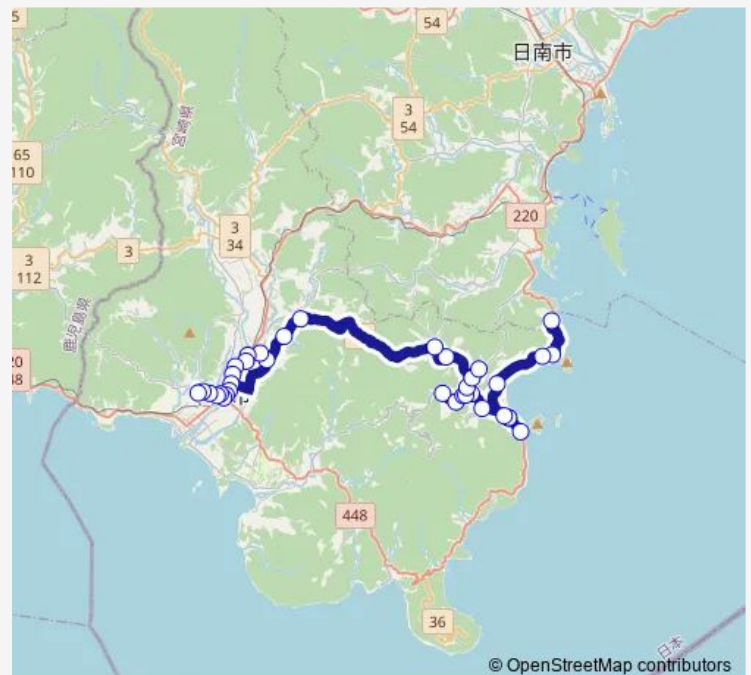

Thursday —

Friday —

Saturday —

Sunday —

Route info

Direction: 夫婦浦

Stops: 36

Trip Duration: 1 hour 10 min

よかバス 市木線 (駅・市民病院行き)

谷ノ口入口

屋治

上町1丁目

上町2丁目

上町3丁目

上郡元

福島高前

郡元

旭通り

串間駅

市役所

郵便局前

西小路

総合運動公園

市民病院