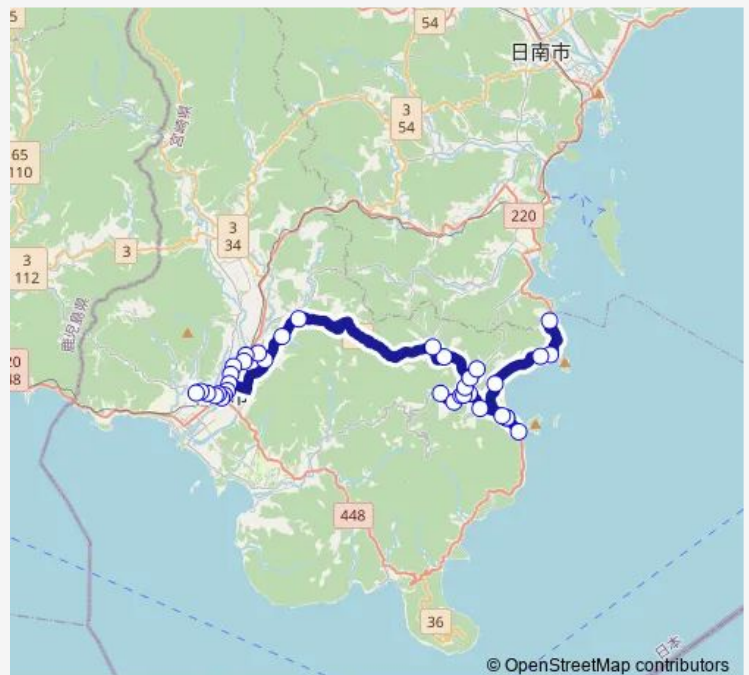

—

Sunday

—

Route info

Direction: 夫婦浦

Stops: 36

Trip Duration: 1 hour 10 min

よかバス 市木線 (駅・市民病院行き)