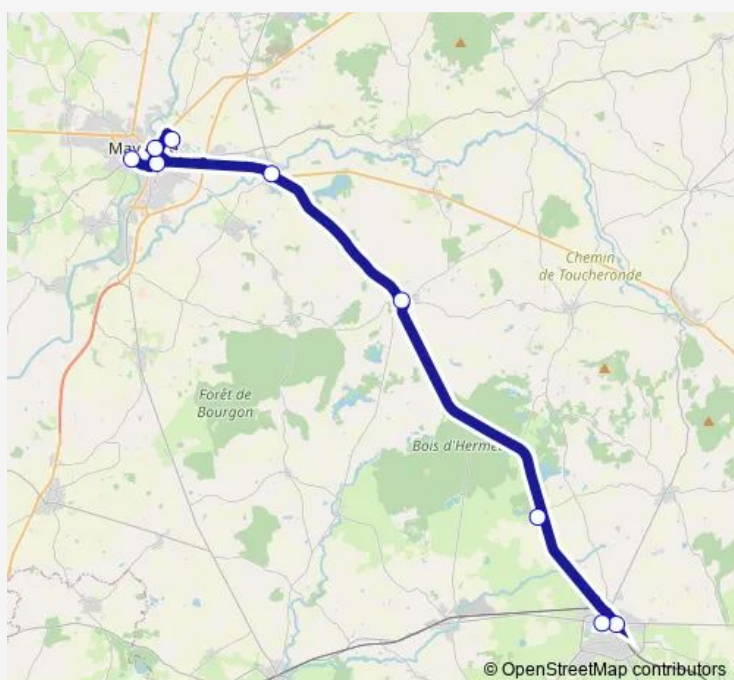

Bus 112-AD Évron - Jublains - Mayenne / A la demande[Go to website](#)**Direction**

Lycée Professionnel Léonard de Vinci — Boulevard Rochemado

9 stops

[Open route schedule](#)

Lycée Professionnel Léonard de Vinci

Hôpital 1 Rue Roulois

Hôpital 2 Baudrairie

Gare SnCF

Église

École parking

Église

Basilique

Boulevard Rochemado

Route schedule

Lycée Professionnel Léonard de Vinci — Boulevard Rochemado

Monday 07:05-17:30

Tuesday 07:05-17:30

Wednesday 07:05-17:30

Thursday 07:05-17:30

Friday 07:05-17:30

Saturday 07:05-17:30

Sunday —

Route info

Direction: Lycée Professionnel Léonard de Vinci

Stops: 9

Trip Duration: 0 hour 40 min

Direction

Boulevard Rochemado — Lycée Professionnel Léonard de Vinci

9 stops