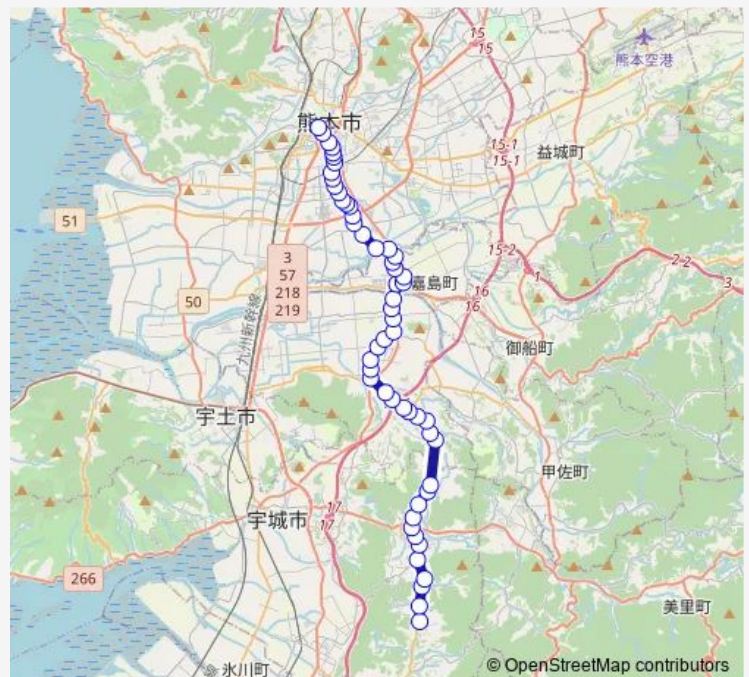

Bus M6-6 : 段鶴→城南→イオン→田迎→桜町バスターミナル

[Go to website](#)

Direction

段鶴 — 桜町バスターミナル

54 stops

[Open route schedule](#)

- 段鶴
- 内田入口
- 上郷
- 中間
- 暁
- 福祉センター前
- 豊野支所前
- 南山崎 (一般道)
- 山崎
- 豊野芝原
- 上安見
- 下安見
- 宮原 (熊本)
- 志導寺
- 鰐瀬
- 藤山
- J a 豊田支所前
- 上塚原
- 塚原
- 西塚原
- 浜戸川橋

Route schedule

段鶴 — 桜町バスターミナル

Monday	—
Tuesday	—
Wednesday	—
Thursday	—
Friday	—
Saturday	16:07
Sunday	—

Route info

Direction: 段鶴

Stops: 54

Trip Duration: 1 hour 19 min

■ M6-6 : 段鶴→城南→イオン→田迎→桜町バスターミナル **BusMaps**