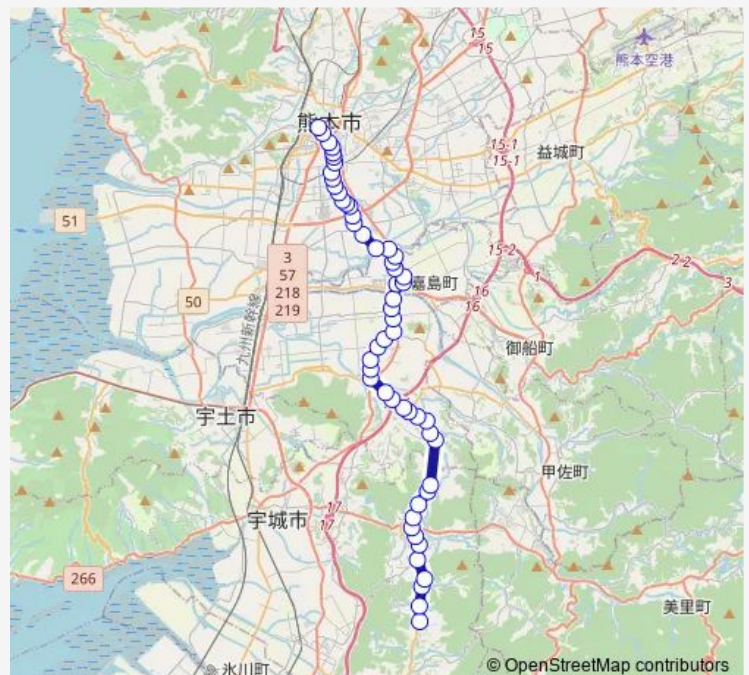

Saturday 16:07

Sunday —

Route info

Direction: 段鶴

Stops: 54

Trip Duration: 1 hour 19 min

城南

城南まちづくりセンター入口