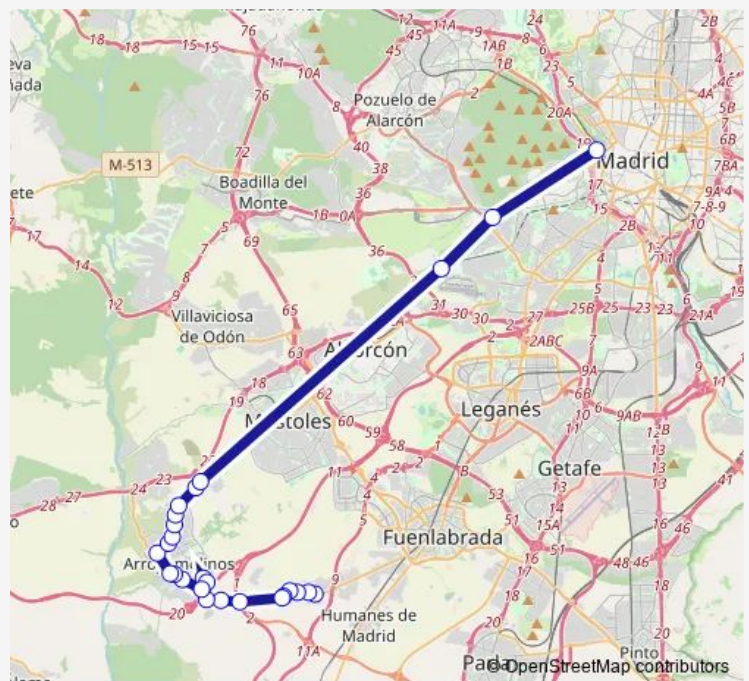

Alicante-Av.Mediterráneo

Av.Mediterráneo-Valencia

Ctra.Fuenlabrada-Urb.La Rinconada

Ctra.Fuenlabrada-Arroyo DE Moraleja

Ctra.Fuenlabrada-Serranillos

Av.Unión Europea-RIO Tajo

Av.Unión Europea-Torre vieja

Av.Unión Europea-Línea DE LA Concepción

Thursday 01:00-23:00

Friday 01:00-23:00

Saturday 01:00-23:00

Sunday 01:00-23:00

Route info

Direction: Mirasierra-EL Escorial

Stops: 26

Trip Duration: 0 hour 18 min

25 stops

[Open route schedule](#)

Virgen DEL Puerto-Campo DEL Moro

Pº EXTREMADURA-CAMPAMENTO

PºEXTREMADURA-CUATRO VIENTOS

Herreros-Forjadores

Carpinteros-Fresadores

Av.Unión Europea-Santander

Av.Unión Europea-Ribadeo

Av.Unión Europea-Noruega

Av.Unión Europea-Línea DE LA Concepción

Av.Unión Europea-Torre vieja

Av.Unión Europea-Bélgica

Ctra.Fuenlabrada-Serranillos

Ctra.Fuenlabrada-Urb.El Castillo

Ctra.Fuenlabrada-Urb.La Rinconada